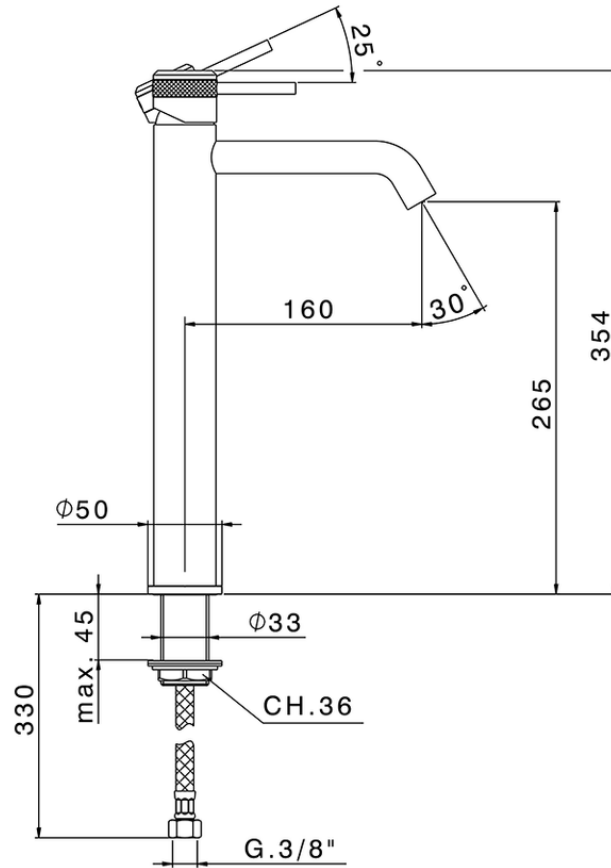

Lavabo monomando alto CHRONOS_CR004540

CR004540

<https://es.huberitalia.com/lavabo-monomando-alto-chronos-cr004540>

2025-01-30