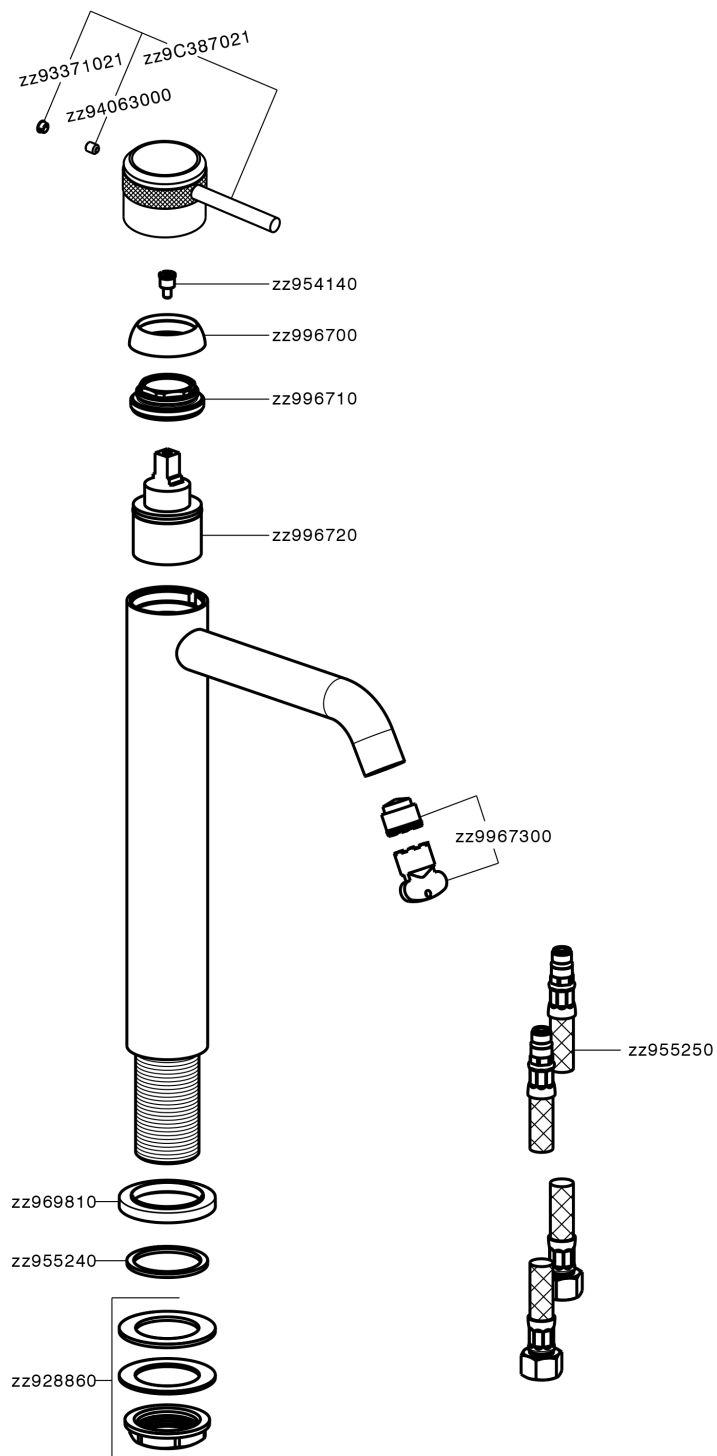

Lavabo monomando alto CHRONOS_CR004540

MODELO **CR004540**

Lavabo monomando alto, sin desagüe automático, latiguillos acero G.3/8"

ACABADOS DISPONIBLES

-  **21** 21 Cromo
-  **2F** 2F Níquel Cepillado
-  **2Q** 2Q Black Titanium

CARACTERÍSTICAS

Recambio Cartucho **ZZ99672000**

Cartucho Monomando 35 mm

EcoStop

La función EcoStop limita el caudal del agua aproximadamente el 50% de la salida máxima con una leve resistencia en la maneta. Basta con empujar ligeramente más allá de la mitad del tope sólo cuando se requiera la salida máxima de agua. Esto permitirá ahorrar hasta un 50% de agua.

Lavabo monomando alto CHRONOS_CR004540

CR004540

<https://es.huberitalia.com/lavabo-monomando-alto-chronos-cr004540>

2025-01-31