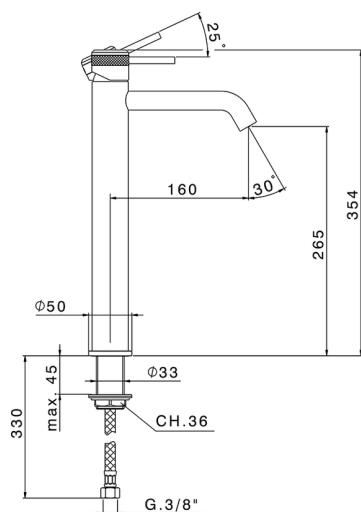

Lavabo monomando alto CHRONOS_CR004540

MODELO **CR004540**

Lavabo monomando alto, sin desagüe automático, latiguillos acero G.3/8"

ACABADOS DISPONIBLES

-  **21** 21 Cromo
-  **2F** 2F Níquel Cepillado
-  **2Q** 2Q Black Titanium

CARACTERÍSTICAS

Recambio Cartucho **ZZ99672000**

Cartucho Monomando 35 mm

EcoStop

La función EcoStop limita el caudal del agua aproximadamente el 50% de la salida máxima con una leve resistencia en la maneta. Basta con empujar ligeramente más allá de la mitad del tope sólo cuando se requiera la salida máxima de agua. Esto permitirá ahorrar hasta un 50% de agua.

Lavabo monomando alto CHRONOS_CR004540

CR004540

<https://es.huberitalia.com/lavabo-monomando-alto-chronos-cr004540>

2025-01-31