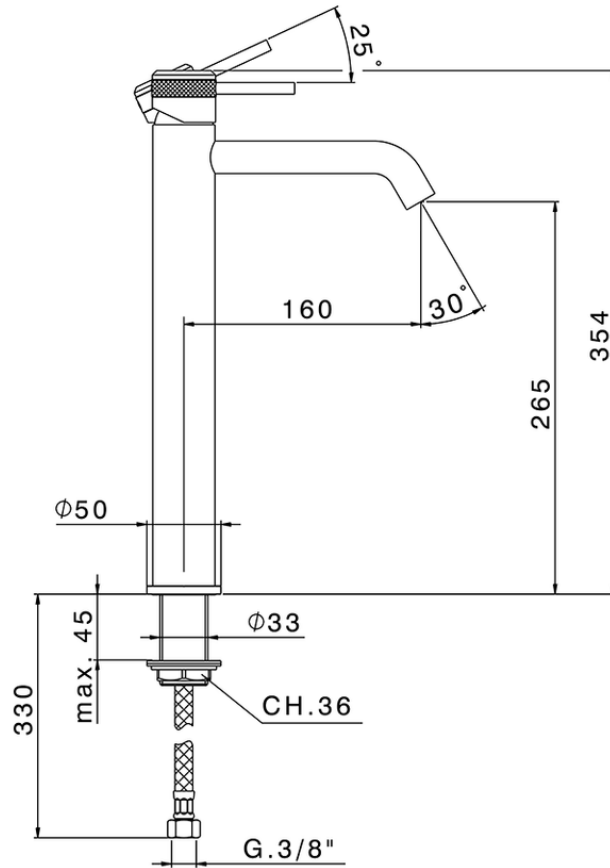

Lavabo monomando alto CHRONOS_CR004540

CR004540

<https://es.huberitalia.com/lavabo-monomando-alto-chronos-cr004540>

2025-01-31