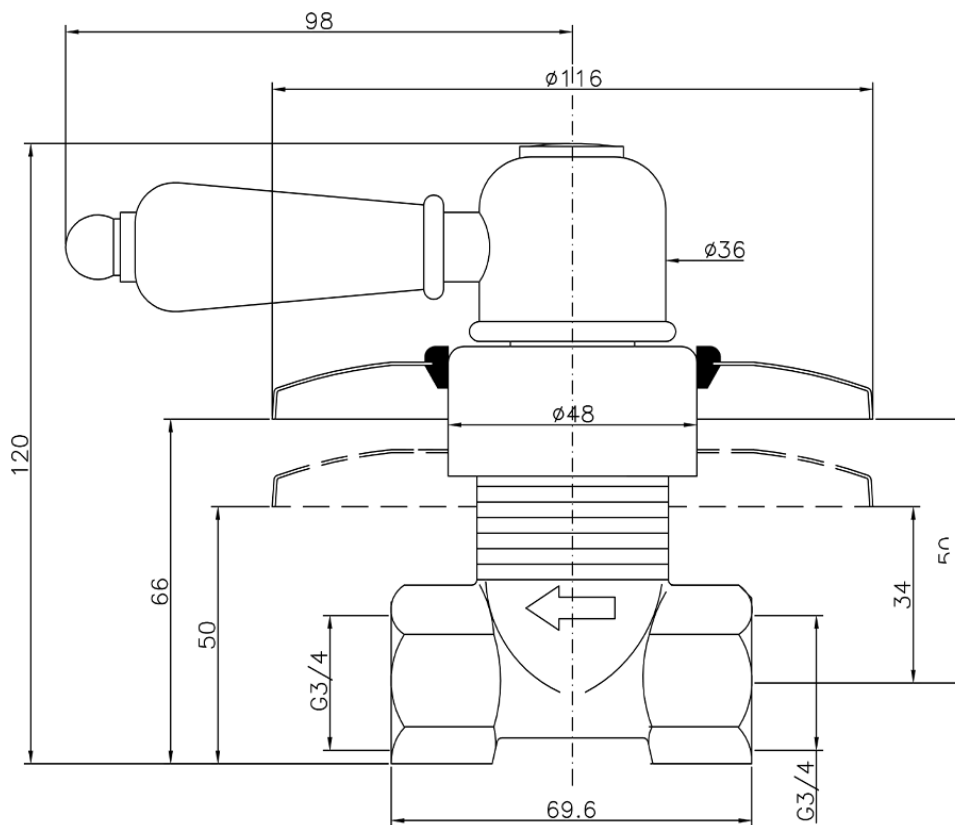

Llave de paso empotrada CROISSETTE\_CS000313

CS000313

<https://es.huberitalia.com/llave-de-paso-empotrada-croisette-cs000313>

2024-11-21