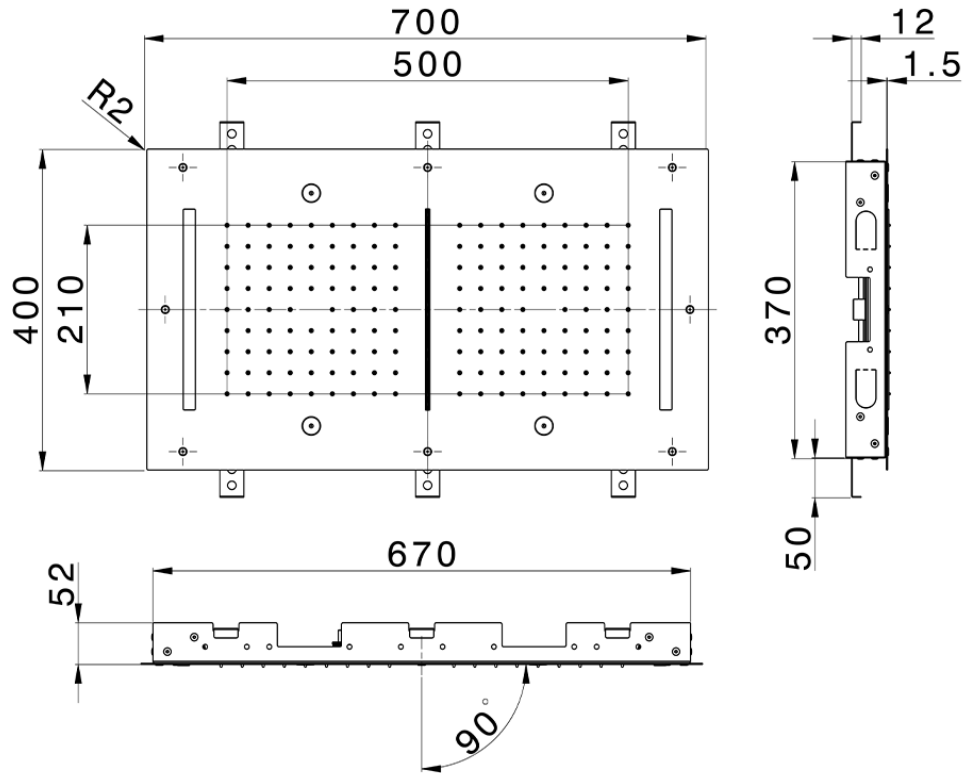

Rociador de techo con cromoterapia 700x400 mm ZEN_ZS1C0120

ZS1C0120

<https://es.huberitalia.com/rociador-de-techo-con-cromoterapia-700x400-mm-zen-zs1c0120>

2026-06-13