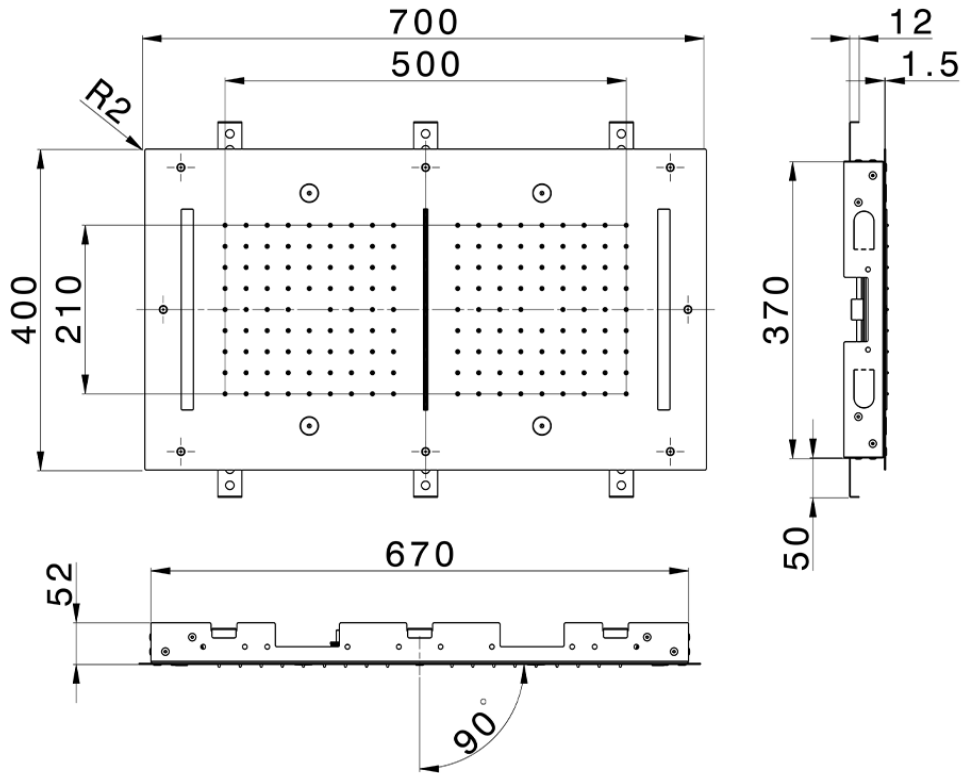

Rociador de techo con cromoterapia 700x400 mm ZEN\_ZS1C0120

ZS1C0120

<https://es.huberitalia.com/rociador-de-techo-con-cromoterapia-700x400-mm-zen-zs1c0120>

2026-05-21