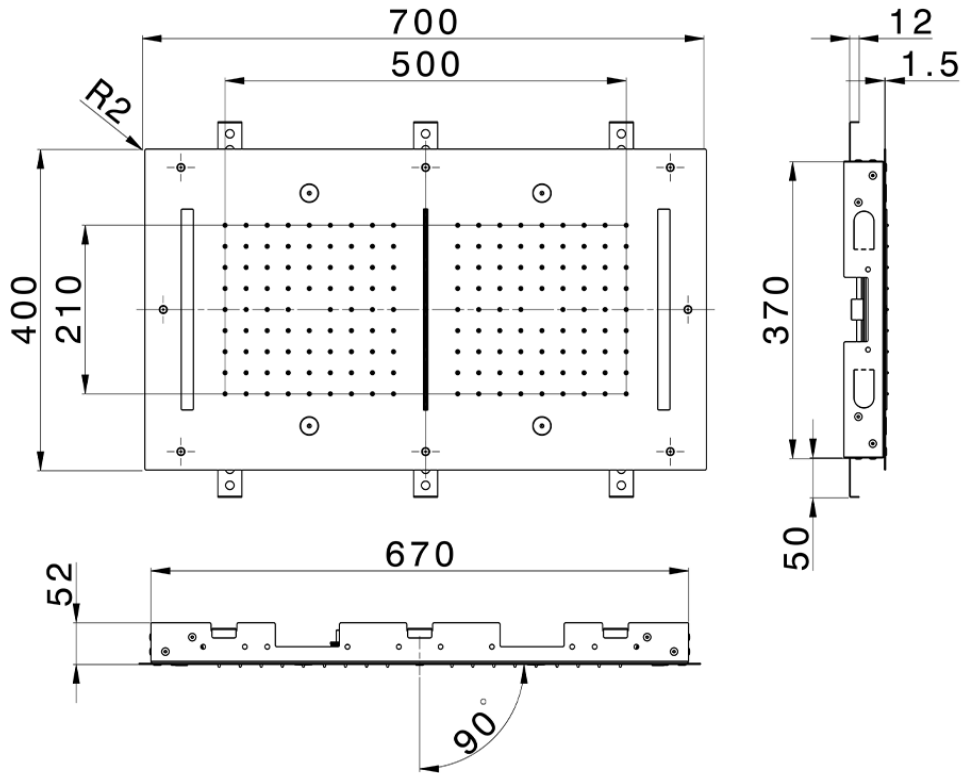

Rociador de techo con cromoterapia 700x400 mm ZEN\_ZS1C0120

ZS1C0120

<https://es.huberitalia.com/rociador-de-techo-con-cromoterapia-700x400-mm-zen-zs1c0120>

2026-06-15