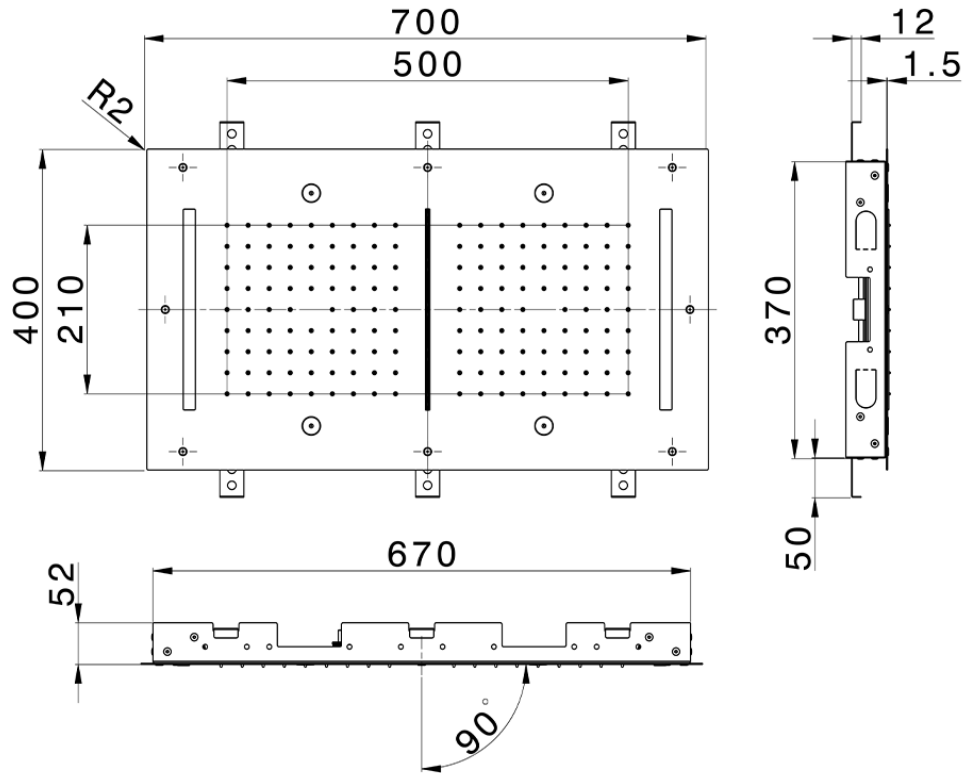

Rociador de techo con cromoterapia 700x400 mm ZEN\_ZS1C0120

ZS1C0120

<https://es.huberitalia.com/rociador-de-techo-con-cromoterapia-700x400-mm-zen-zs1c0120>

2026-04-30