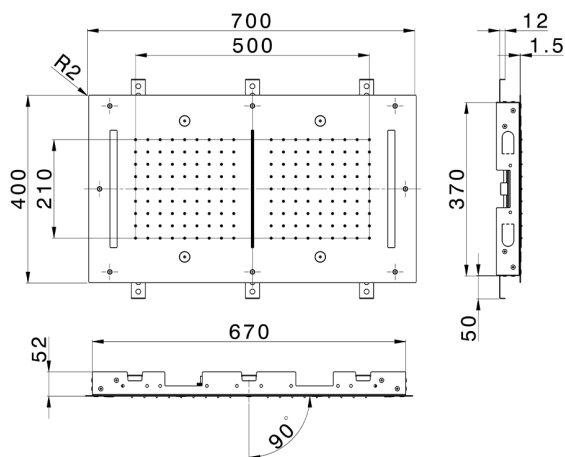

Rociador de techo con cromoterapia 700x400 mm ZEN_ZS1C0120

MODELO **ZS1C0120**

Rociador de techo con cromoterapia 700x400 mm, funciones 2 salidas lluvia, nebulizador, funciones cascada, cromoterapia, con mando a distancia incluido, acero inoxidable AISI 304

ACABADOS DISPONIBLES

-  **D1** D1 Inox Cepillado
-  **40** 40 Negro Mate
-  **4Q** 4Q Blanco Mate
-  **5G** 5G Oro Rosa
-  **D2** D2 Inox brillo

CARACTERÍSTICAS

2026-06-30