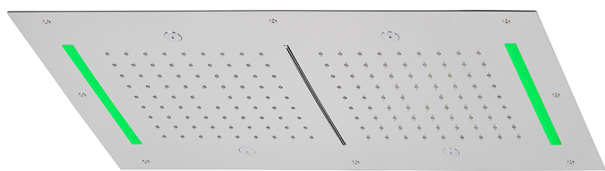

Rociador de techo con cromoterapia 700x400 mm ZEN_ZS1C0120

MODELO **ZS1C0120**

Rociador de techo con cromoterapia 700x400 mm, funciones 2 salidas lluvia, nebulizador, funciones cascada, cromoterapia, con mando a distancia incluido, acero inoxidable AISI 304

ACABADOS DISPONIBLES

-  **D1** D1 Inox Cepillado
-  **40** 40 Negro Mate
-  **4Q** 4Q Blanco Mate
-  **5G** 5G Oro Rosa
-  **D2** D2 Inox brillo

CARACTERÍSTICAS

2026-06-30