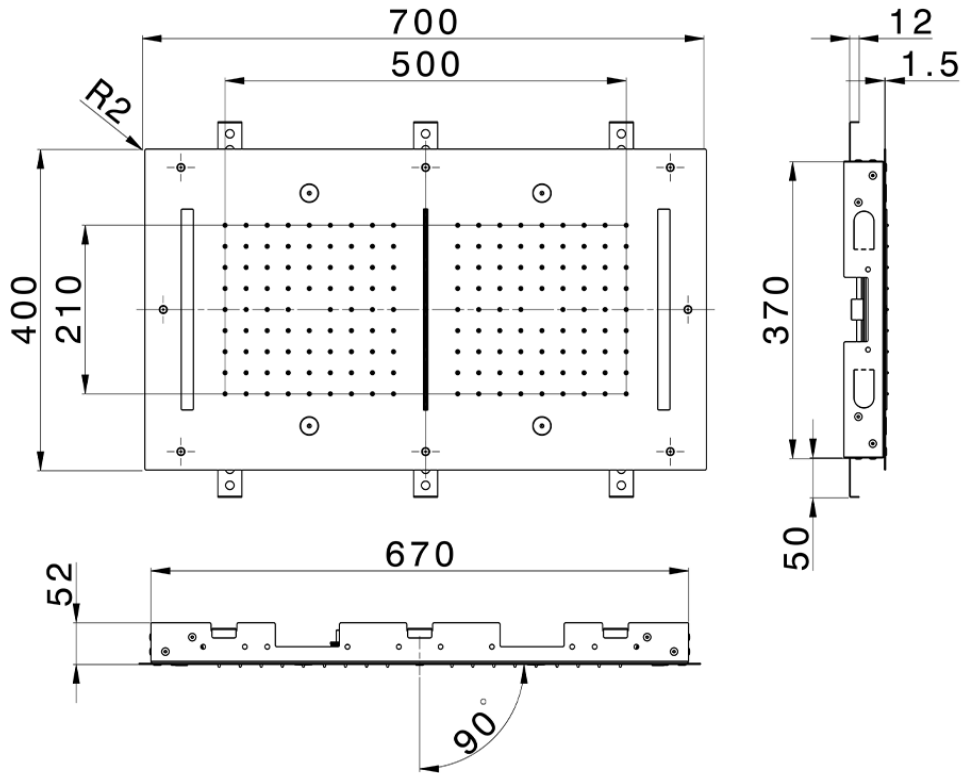

Rociador de techo con cromoterapia 700x400 mm ZEN_ZS1C0120

ZS1C0120

<https://es.huberitalia.com/rociador-de-techo-con-cromoterapia-700x400-mm-zen-zs1c0120>

2026-06-10