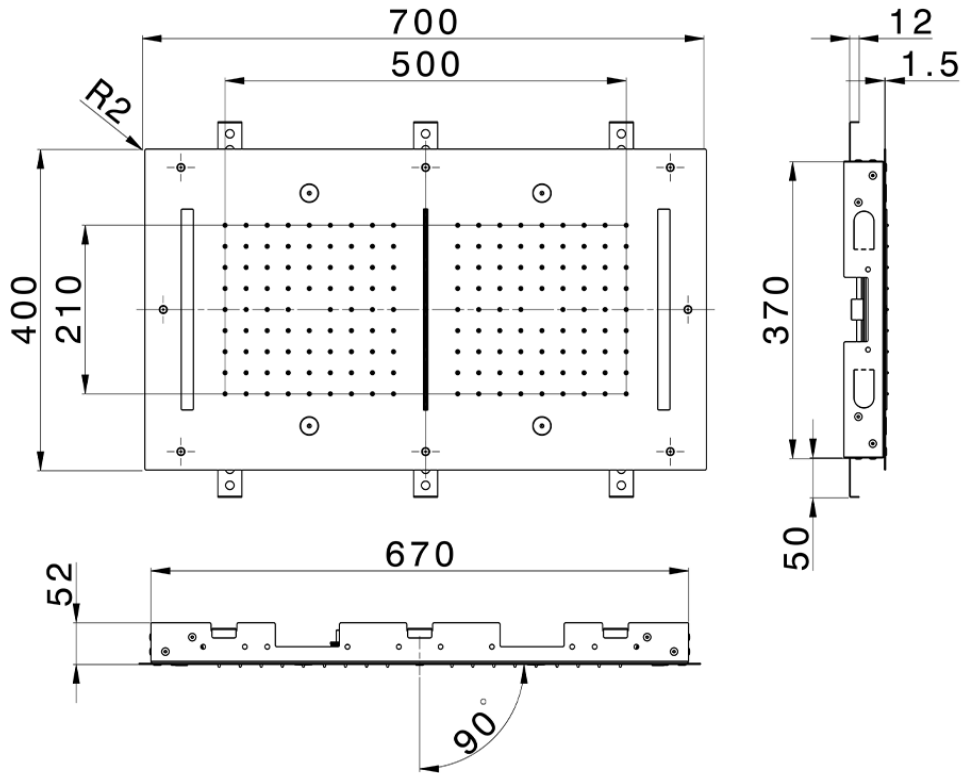

Rociador de techo con cromoterapia 700x400 mm ZEN_ZS1C0120

ZS1C0120

<https://es.huberitalia.com/rociador-de-techo-con-cromoterapia-700x400-mm-zen-zs1c0120>

2026-06-30