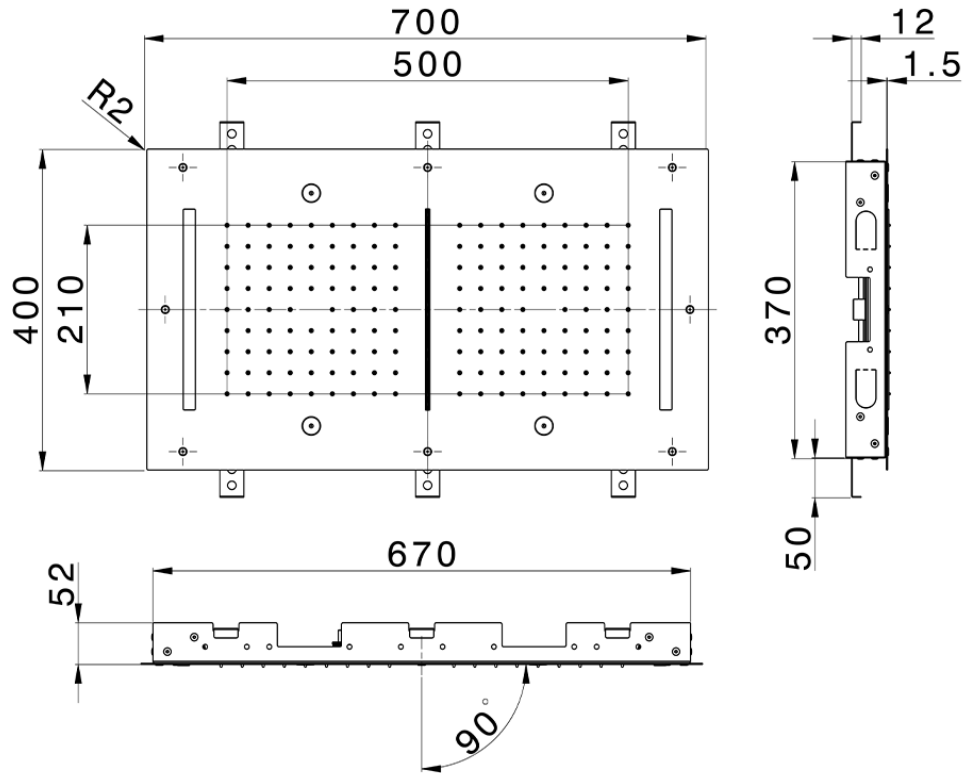

Rociador de techo con cromoterapia 700x400 mm ZEN_ZS1C0120

ZS1C0120

<https://es.huberitalia.com/rociador-de-techo-con-cromoterapia-700x400-mm-zen-zs1c0120>

2026-06-10