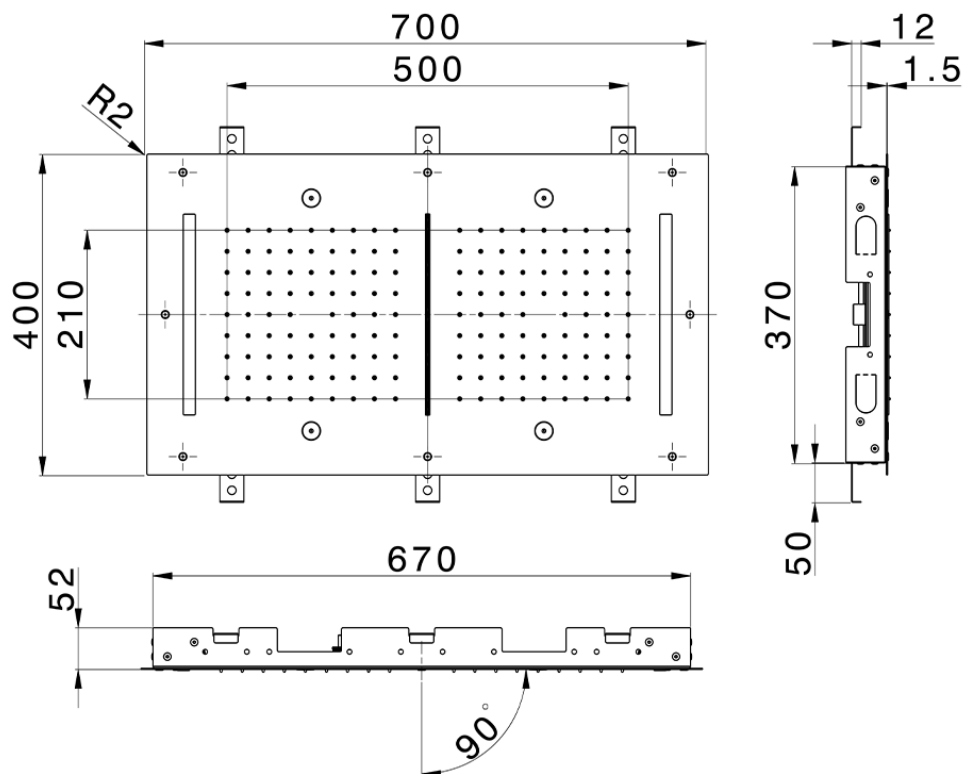

Rociador de techo con cromoterapia 700x400 mm ZEN_ZS1C0120

ZS1C0120

<https://es.huberitalia.com/rociador-de-techo-con-cromoterapia-700x400-mm-zen-zs1c0120>

2026-06-15