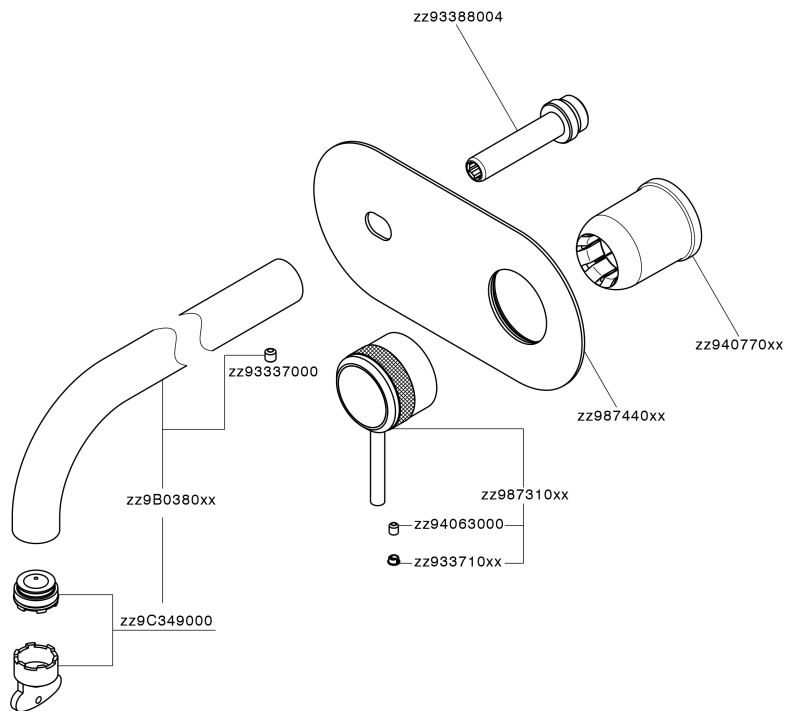

Parte externa monomando lavabo de pared CHRONOS_CR00551A

CR00551A

<https://es.huberitalia.com/parte-externa-monomando-lavabo-de-pared-chronos-cr00551a>