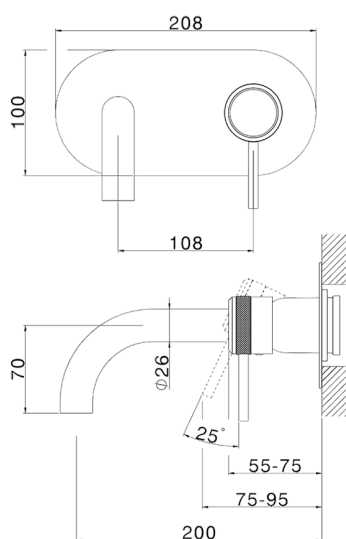

CARACTERÍSTICAS

Instalación	Empotrado
Empotrado 1	ZB002450