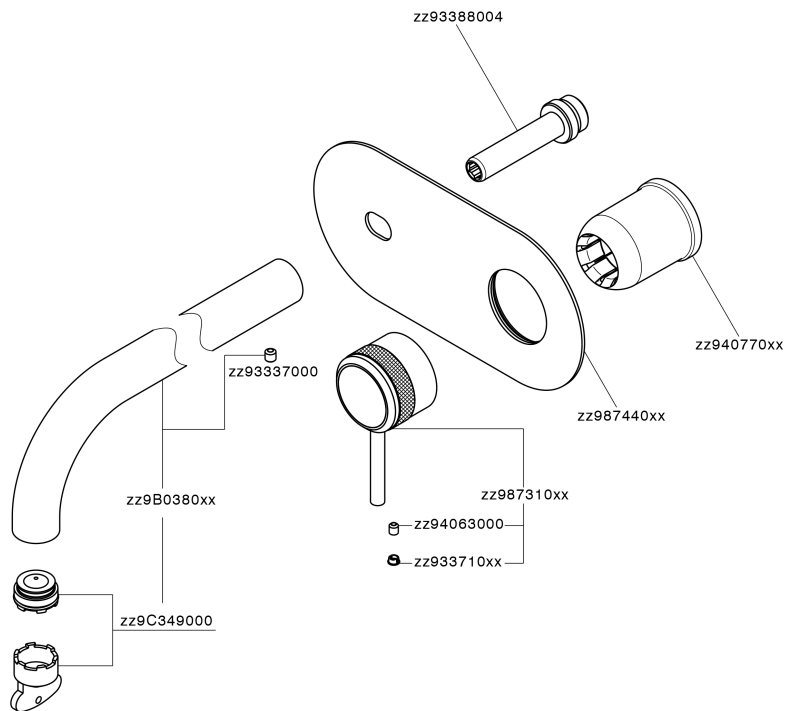

Parte externa monomando lavabo de pared CHRONOS_CR00551A

CR00551A

<https://es.huberitalia.com/parte-externa-monomando-lavabo-de-pared-chronos-cr00551a>

Parte empotrada monomando lavabo de pared Easy-Box EMPOTRADO_ZB002450

ZB002450 <https://es.huberitalia.com/parte-empotrada-monomando-lavabo-de-pared-easy-box-empotrado-zb002450>

2024-11-23