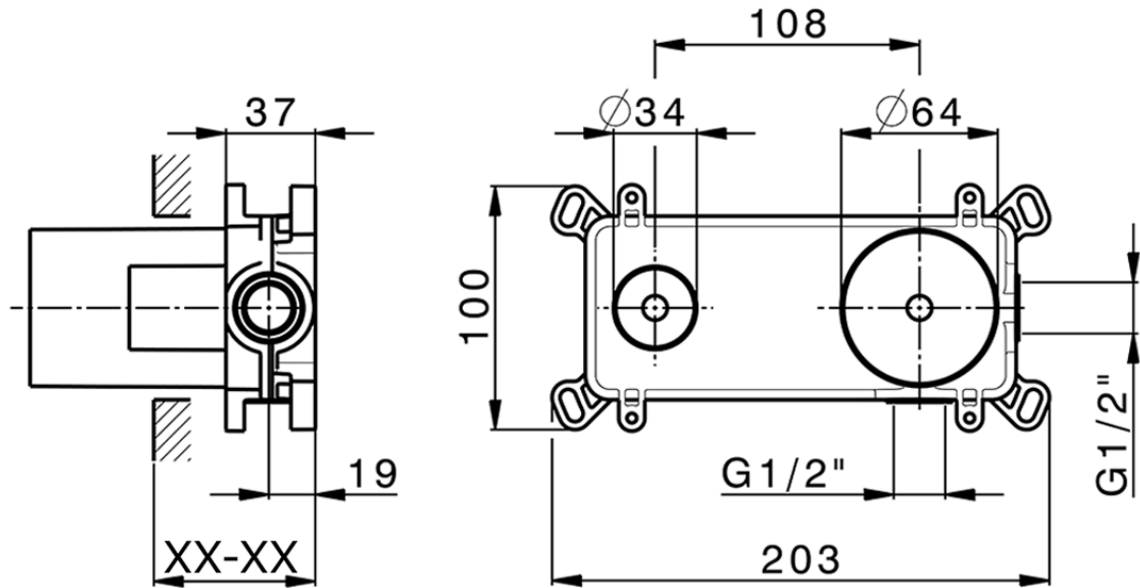

Parte externa monomando lavabo de pared CHRONOS_CR00551A

CR00551A

<https://es.huberitalia.com/parte-externa-monomando-lavabo-de-pared-chronos-cr00551a>

Piastra/Plate/Plaque/Platte/Placa

2-3mm: XX 56-76

10mm: XX 48-68