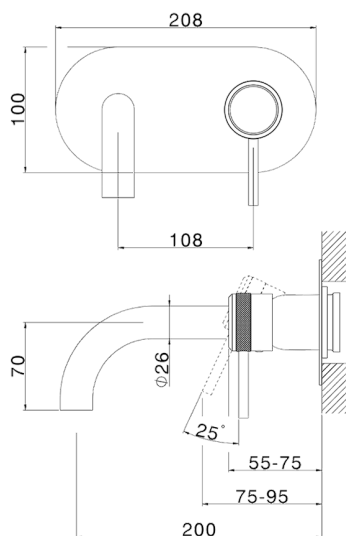

Parte externa monomando lavabo de pared CHRONOS_CR00551A

MODELO **CR00551A**

Parte externa monomando lavabo de pared, sin parte empotrada, caño L.200 mm, para art. Easy-Box ZB002450 y art. ZB025510

ACABADOS DISPONIBLES

-  **21** 21 Cromo
-  **2F** 2F Níquel Cepillado
-  **2Q** 2Q Black Titanium

CARACTERÍSTICAS

Instalación	Empotrado
Empotrado 1	ZB002450

Parte externa monomando lavabo de pared CHRONOS_CR00551A

CR00551A

<https://es.huberitalia.com/parte-externa-monomando-lavabo-de-pared-chronos-cr00551a>

Parte empotrada monomando lavabo de pared Easy-Box EMPOTRADO_ZB002450

MODELO **ZB002450**

Parte empotrada monomando lavabo de pared Easy-Box, con caja de protección, sin parte externa

ACABADOS DISPONIBLES

CARACTERÍSTICAS

Empotrado **1**
 Recambio Cartucho **ZZ95409000**
Cartucho Monomando 35 mm

Piastra/Plate/Plaque/Platte/Placa

2-3mm: XX 56-76

10mm: XX 48-68

EcoStop

La función EcoStop limita el caudal del agua aproximadamente el 50% de la salida máxima con una leve resistencia en la maneta. Basta con empujar ligeramente más allá de la mitad del tope sólo cuando se requiera la salida máxima de agua. Esto permitirá ahorrar hasta un 50% de agua.