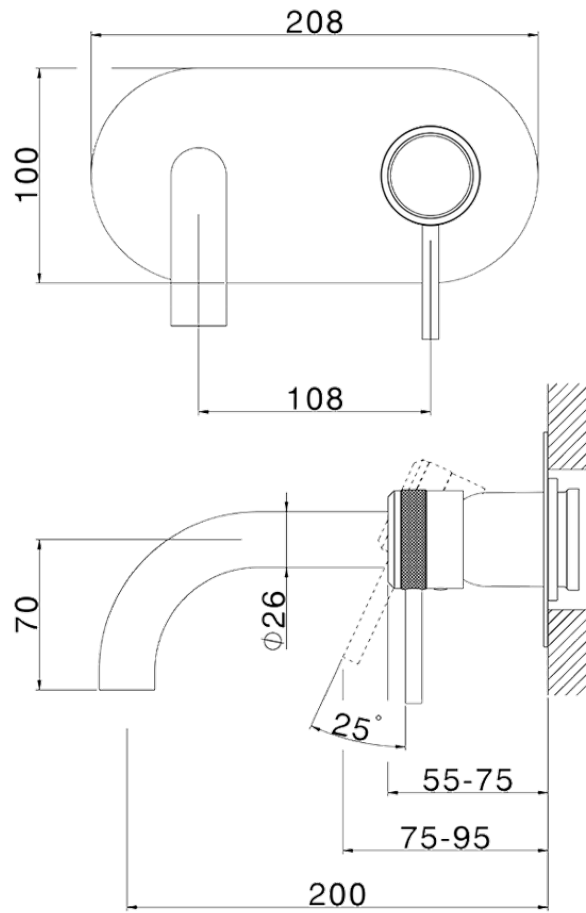

Parte externa monomando lavabo de pared CHRONOS_CR00551A

CR00551A

<https://es.huberitalia.com/parte-externa-monomando-lavabo-de-pared-chronos-cr00551a>

Piastra/Plate/Plaque/Platte/Placa

2-3mm: XX 56-76

10mm: XX 48-68