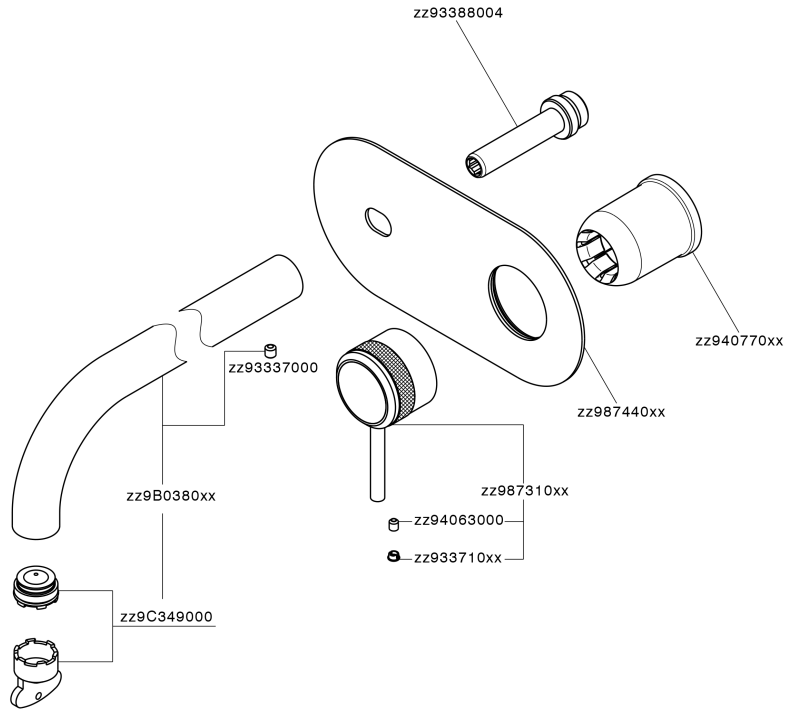

Parte externa monomando lavabo de pared CHRONOS_CR00551A

MODELO **CR00551A**

Parte externa monomando lavabo de pared, sin parte empotrada, caño L.200 mm, para art. Easy-Box ZB002450 y art. ZB025510

ACABADOS DISPONIBLES

-  **21** 21 Cromo
-  **2F** 2F Níquel Cepillado
-  **2Q** 2Q Black Titanium

CARACTERÍSTICAS

Instalación	Empotrado
Empotrado 1	ZB002450

Parte externa monomando lavabo de pared CHRONOS_CR00551A

CR00551A

<https://es.huberitalia.com/parte-externa-monomando-lavabo-de-pared-chronos-cr00551a>

Parte empotrada monomando lavabo de pared Easy-Box EMPOTRADO_ZB002450

MODELO **ZB002450**

Parte empotrada monomando lavabo de pared Easy-Box, con caja de protección, sin parte externa

ACABADOS DISPONIBLES

CARACTERÍSTICAS

Empotrado **1**
 Recambio Cartucho **ZZ95409000**
Cartucho Monomando 35 mm

Piastra/Plate/Plaque/Platte/Placa

2-3mm: XX 56-76

10mm: XX 48-68

EcoStop

La función EcoStop limita el caudal del agua aproximadamente el 50% de la salida máxima con una leve resistencia en la maneta. Basta con empujar ligeramente más allá de la mitad del tope sólo cuando se requiera la salida máxima de agua. Esto permitirá ahorrar hasta un 50% de agua.