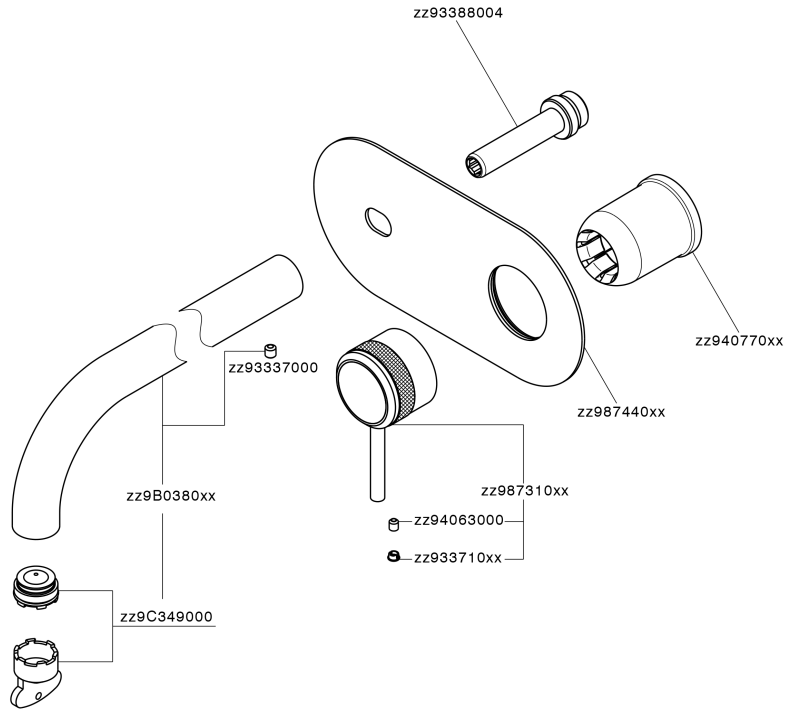

Parte externa monomando lavabo de pared CHRONOS_CR00551A

CR00551A

<https://es.huberitalia.com/parte-externa-monomando-lavabo-de-pared-chronos-cr00551a>

Parte empotrada monomando lavabo de pared Easy-Box EMPOTRADO_ZB002450

ZB002450 <https://es.huberitalia.com/parte-empotrada-monomando-lavabo-de-pared-easy-box-empotrado-zb002450>

2024-11-21