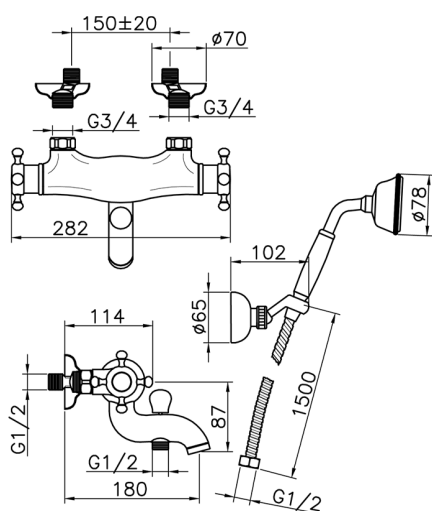

Bañera termostática con duplex VICTORIAN_VTD27010

MODELO **VTD27010**

Bañera termostática con duplex, soporte duchita articulado mural, duchita una función clásica de latón, Ø 78 mm, flexible de Latón 150 cm

ACABADOS DISPONIBLES

-  **21** 21 Cromo
-  **27** 27 Bronce Viejo
-  **2A** 2A Niquel Satinado Cepillado
-  **2G** 2G Oro Viejo
-  **2W** 2W Oro Cepillado

CARACTERÍSTICAS

Recambio Cartucho **24.04A.PP**

Cartucho Termostático Plus P 8X20