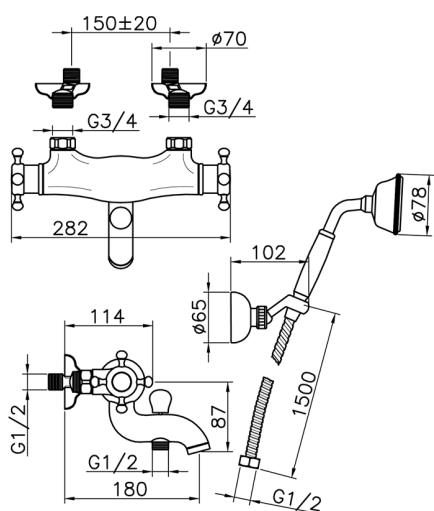

Bañera termostática con duplex VICTORIAN_VTD27010

MODELO **VTD27010**

Bañera termostática con duplex, soporte duchita articulado mural, duchita una función clásica de latón, Ø 78 mm, flexible de Latón 150 cm

ACABADOS DISPONIBLES

-  **21** 21 Cromo
-  **27** 27 Bronce Viejo
-  **2A** 2A Niquel Satinado Cepillado
-  **2G** 2G Oro Viejo
-  **2W** 2W Oro Cepillado

CARACTERÍSTICAS

Recambio Cartucho **24.04A.PP**

Cartucho Termostático Plus P 8X20