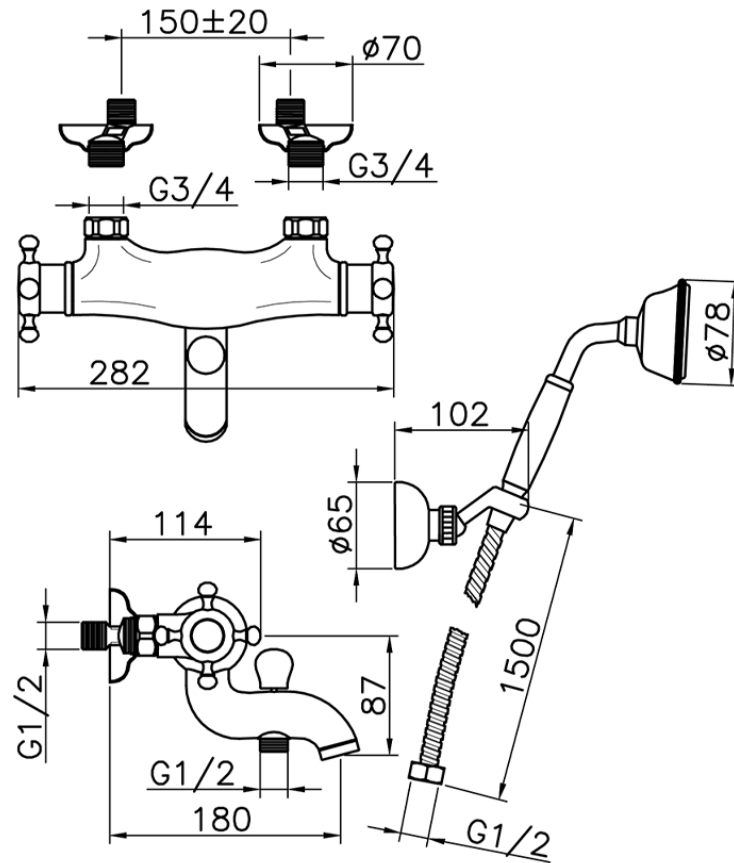

Bañera termostática con duplex VICTORIAN\_VTD27010

VTD27010

<https://es.huberitalia.com/banera-termostatica-con-duplex-victorian-vtd27010>

2026-05-02