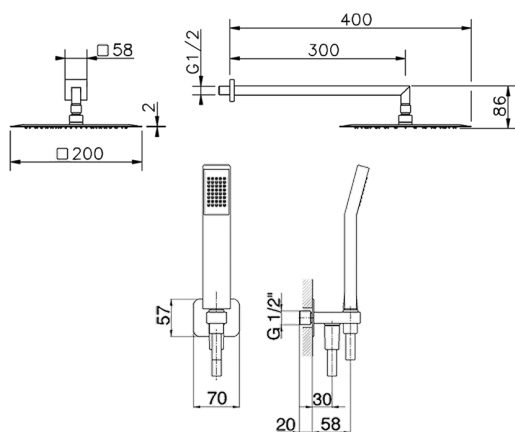

Kit brazo ducha con toma de agua SHOWER_SS0K0040

MODELO **SS0K0040**

Kit brazo ducha con toma de agua, brazo ducha L.300 mm, rociador cuadrado 200x200 mm es.2 mm de INOX, duchita una función Quad 42x18 mm de ABS, toma de agua 1/2", flexible liso SILVERFLEX 150 cm

ACABADOS DISPONIBLES

21 21 Cromo

CARACTERÍSTICAS

2026-06-13