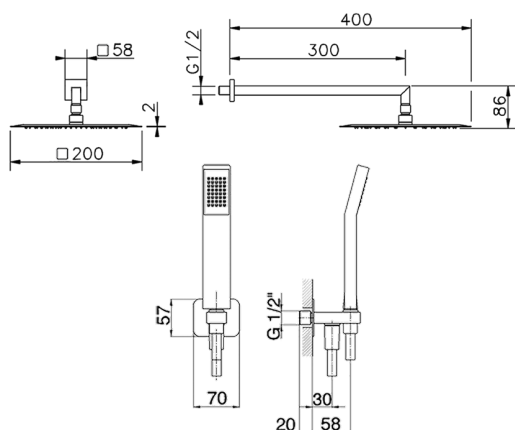

Kit brazo ducha con toma de agua SHOWER_SS0K0040

MODELO **SS0K0040**

Kit brazo ducha con toma de agua, brazo ducha L.300 mm, rociador cuadrado 200x200 mm es.2 mm de INOX, duchita una función Quad 42x18 mm de ABS, toma de agua 1/2", flexible liso SILVERFLEX 150 cm

ACABADOS DISPONIBLES

21 21 Cromo

CARACTERÍSTICAS

2026-05-20