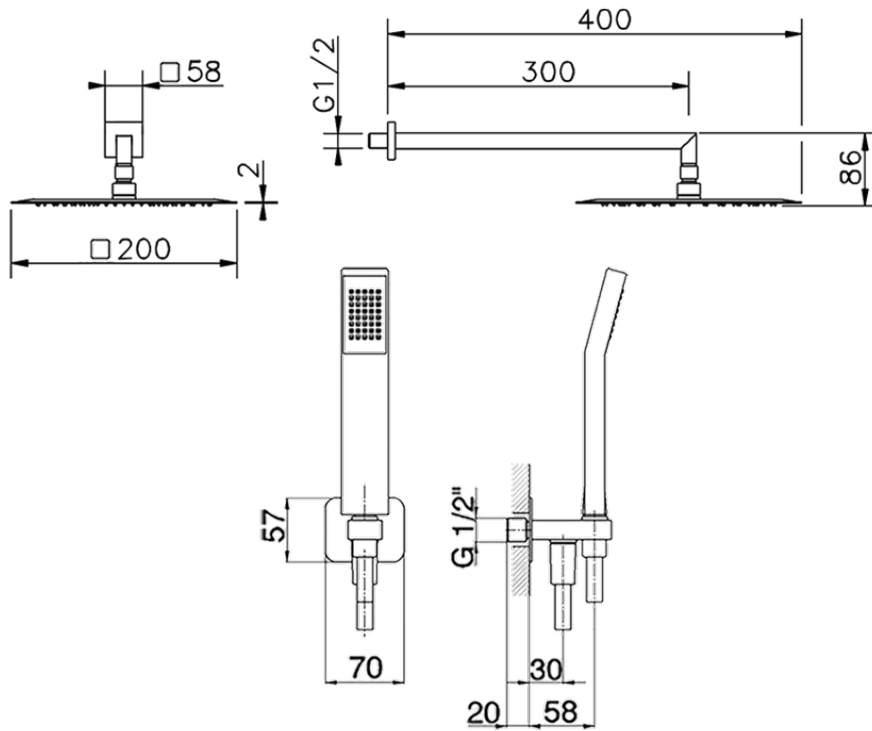

Kit brazo ducha con toma de agua SHOWER_SS0K0040

SS0K0040

<https://es.huberitalia.com/kit-brazo-ducha-con-toma-de-agua-shower-ss0k0040>

2026-06-15