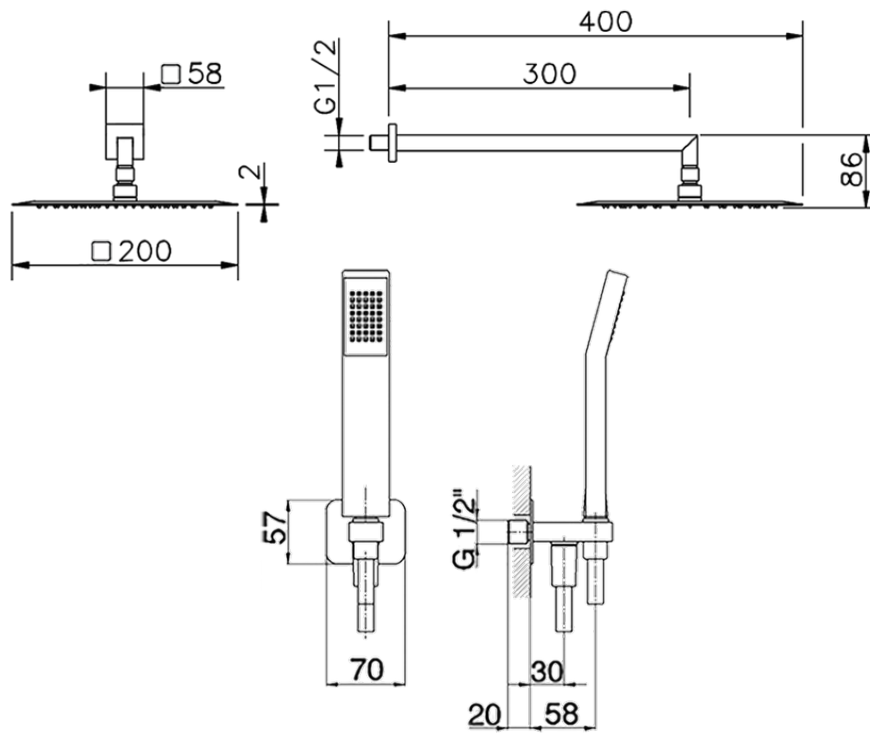

Kit brazo ducha con toma de agua SHOWER_SS0K0040

SS0K0040

<https://es.huberitalia.com/kit-brazo-ducha-con-toma-de-agua-shower-ss0k0040>

2026-06-10