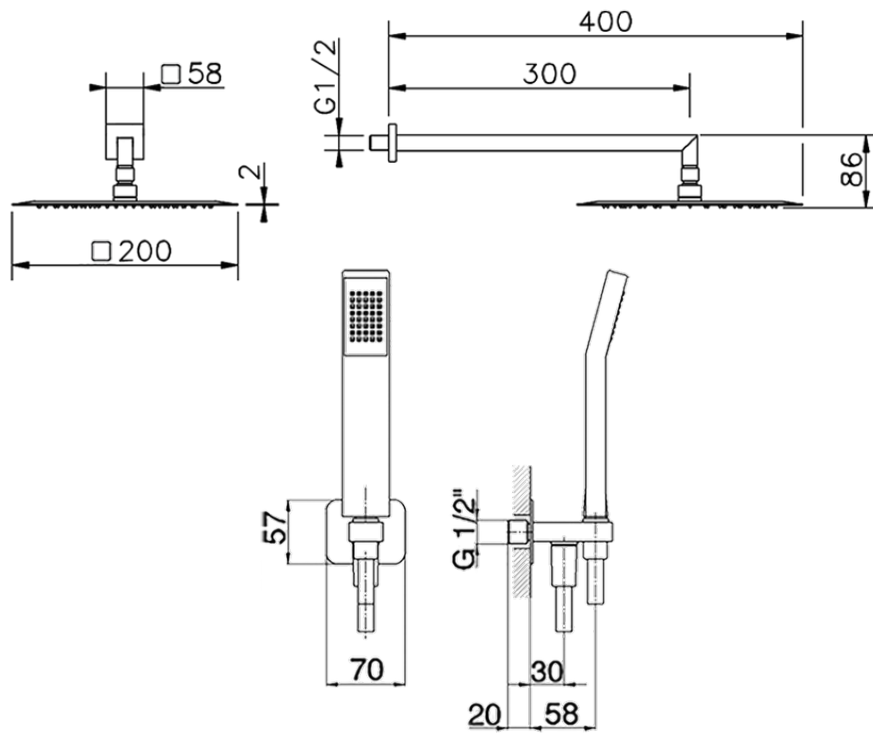

Kit brazo ducha con toma de agua SHOWER_SS0K0040

SS0K0040

<https://es.huberitalia.com/kit-brazo-ducha-con-toma-de-agua-shower-ss0k0040>

2026-04-17