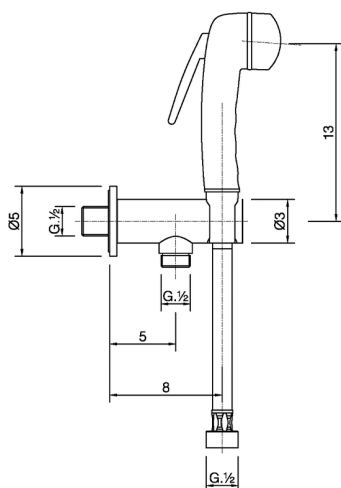

## Kit ducha higiénica para bidé COLECTIVIDAD\_NM007910

MODELO **NM007910**

Kit ducha higiénica para bidé, soporte mural con válvula de seguridad, Ducha higiénica, flexible PVC 120 cm

ACABADOS DISPONIBLES

**21** 21 Cromo

CARACTERÍSTICAS

**Ducha higiénica**

2025-01-31