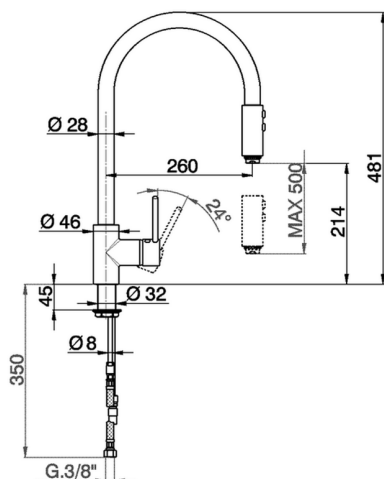

## Fregadero monomando ducha extraíble KITCHEN\_LL400570

MODELO **LL400570**

Fregadero monomando ducha extraíble, caño giratorio, duchita 2 funciones, flexible de Latón 175 cm

ACABADOS DISPONIBLES

CARACTERÍSTICAS

Recambio Cartucho **ZZ93196000**

**Cartucho Monomando 38 mm**

2024-09-19