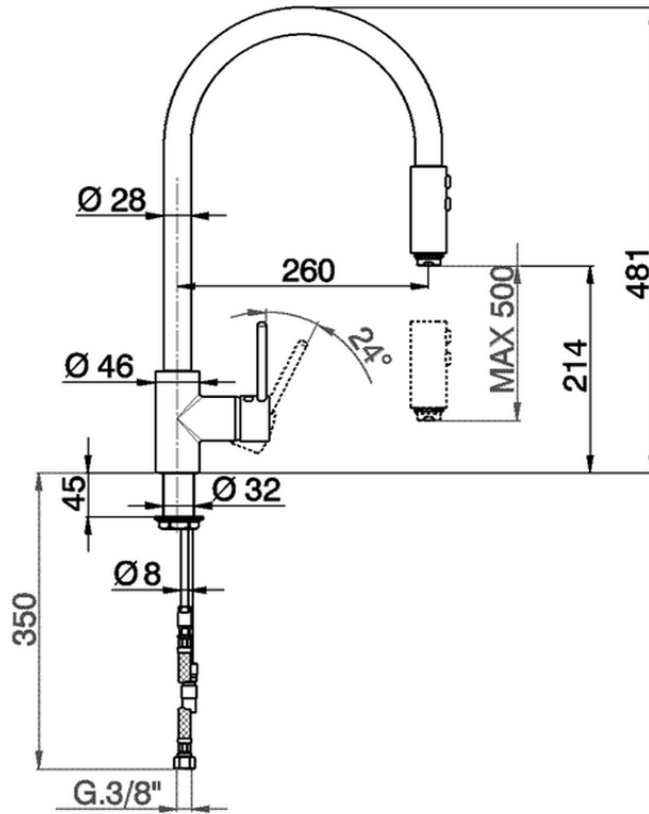

Fregadero monomando ducha extraíble KITCHEN_LL400570

LL400570

<https://es.huberitalia.com/fregadero-monomando-ducha-extraible-kitchen-ll400570>

2024-09-19