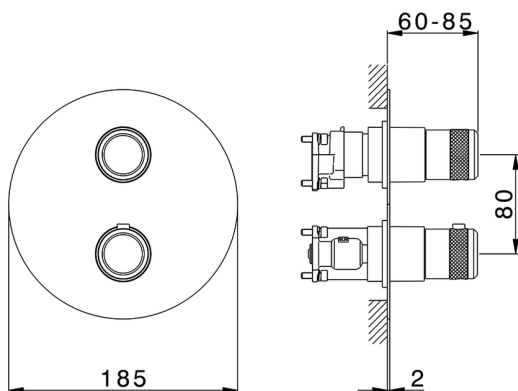

## Conjunto Termostático para One-Box CHRONOS\_CR0BT030

MODELO **CR0BT030**

Conjunto Termostático para One-Box, con devia stop 1-2-3 salidas, profundidad mínima de instalación 67 mm, sin parte empotrada, para art. ZB00B030-ZB00B031

ACABADOS DISPONIBLES

-  **21** 21 Cromo
-  **2F** 2F Níquel Cepillado
-  **2Q** 2Q Black Titanium

CARACTERÍSTICAS

Recambio Cartucho **24.04A.PP**  
**Cartucho Termostático Plus P 8X20**  
 Instalación **Empotrado**  
 Empotrado 2 **ZB00B031**  
**ZB00B030**