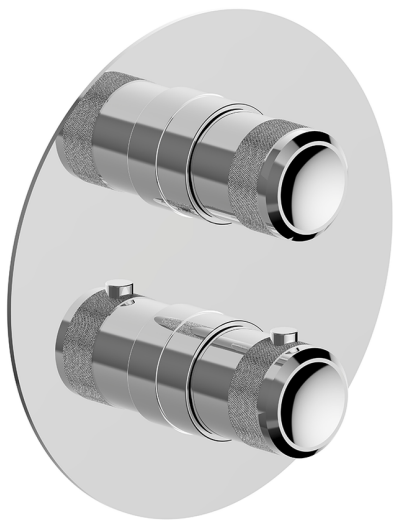

## Conjunto Termostático para One-Box CHRONOS\_CR0BT030

MODELO **CR0BT030**

Conjunto Termostático para One-Box, con devia stop 1-2-3 salidas, profundidad mínima de instalación 67 mm, sin parte empotrada, para art. ZB00B030-ZB00B031

ACABADOS DISPONIBLES

-  **21** 21 Cromo
-  **2F** 2F Níquel Cepillado
-  **2Q** 2Q Black Titanium

CARACTERÍSTICAS

Recambio Cartucho **24.04A.PP**  
**Cartucho Termostático Plus P 8X20**  
 Instalación **Empotrado**  
 Empotrado 2 **ZB00B031**  
**ZB00B030**

### DeviaStop

La tecnología Huber DeviaStop le permite ajustar el caudal de agua y dirigirla hacia la salida elegida (rociador superior, ducha de mano, etc.).