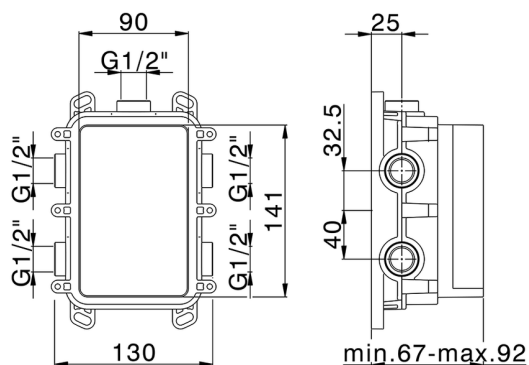

Termostático

El Termostático Huber es tu gestor personal del agua, ayudándote a manejar, controlar y ahorrar agua y energía.

2025-01-31