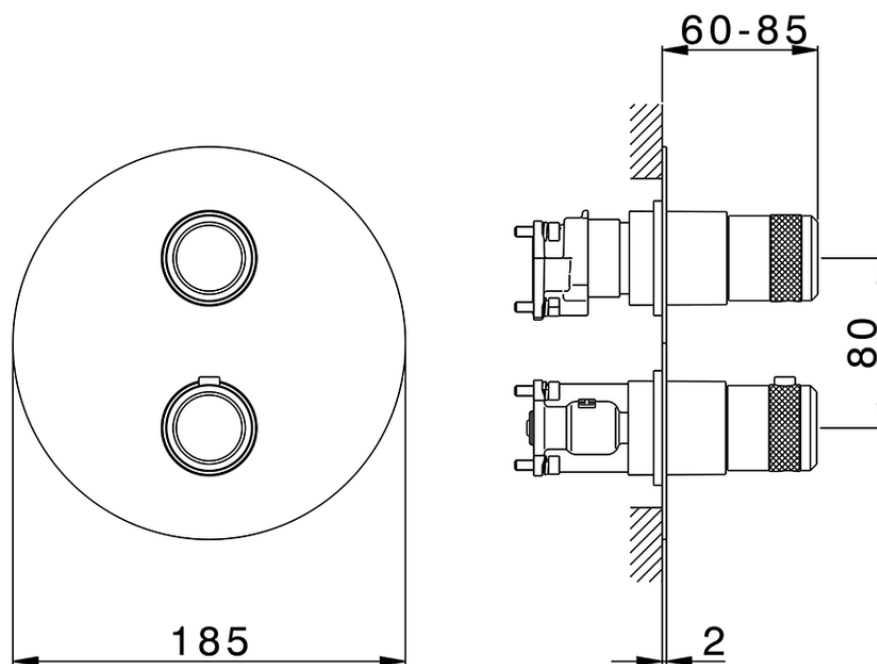

Conjunto Termostático para One-Box CHRONOS_CR0BT030

CR0BT030

<https://es.huberitalia.com/conjunto-termostatico-para-one-box-chronos-cr0bt030>

ZB00B031

<https://es.huberitalia.com/one-box-universal-para-empotrado-one-box-zb00b031>

ZB00B030

<https://es.huberitalia.com/one-box-universal-para-empotrado-one-box-zb00b030>

2025-01-31