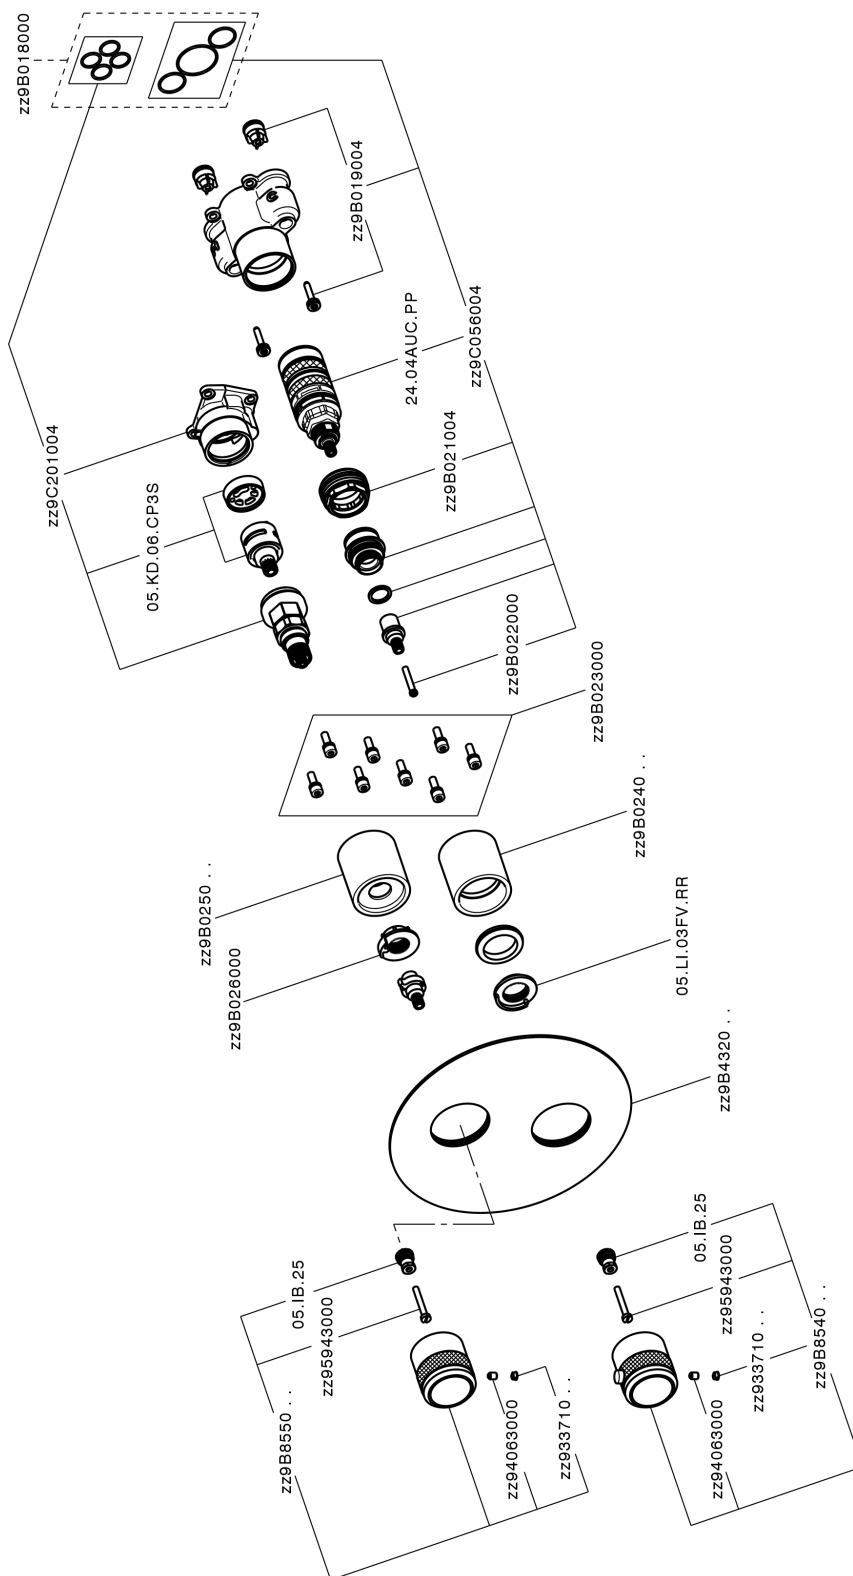

Conjunto Termostático para One-Box CHRONOS_CR0BT030

CR0BT030

<https://es.huberitalia.com/conjunto-termostatico-para-one-box-chronos-cr0bt030>

One-Box Universal para empotrado ONE BOX_ZB00B031

ZB00B031

<https://es.huberitalia.com/one-box-universal-para-empotrado-one-box-zb00b031>

One-Box Universal para empotrado ONE BOX_ZB00B030

ZB00B030

<https://es.huberitalia.com/one-box-universal-para-empotrado-one-box-zb00b030>

2025-01-31