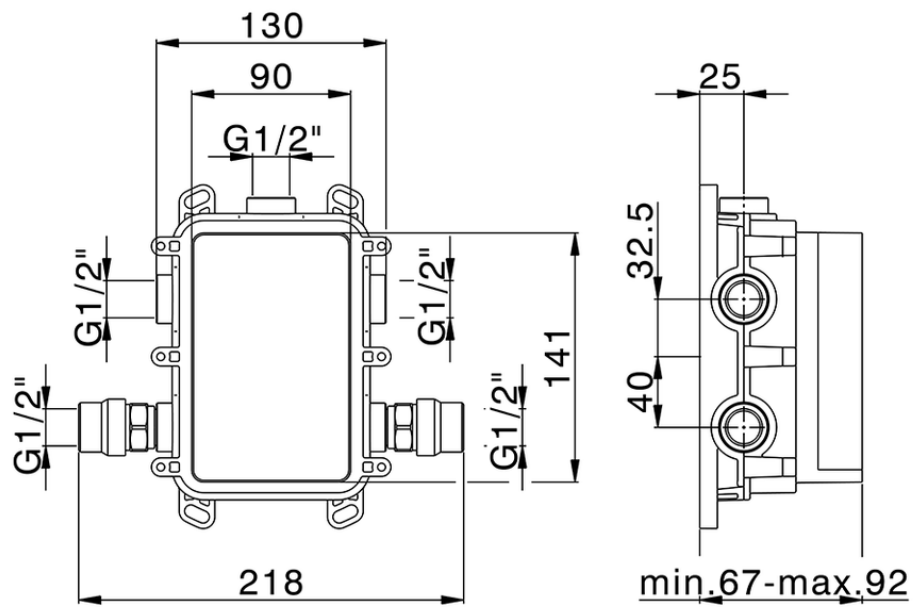

Conjunto Termostático para One-Box CHRONOS_CR0BT030

CR0BT030

<https://es.huberitalia.com/conjunto-termostatico-para-one-box-chronos-cr0bt030>

ZB00B031

<https://es.huberitalia.com/one-box-universal-para-empotrado-one-box-zb00b031>

ZB00B030

<https://es.huberitalia.com/one-box-universal-para-empotrado-one-box-zb00b030>

2025-01-31