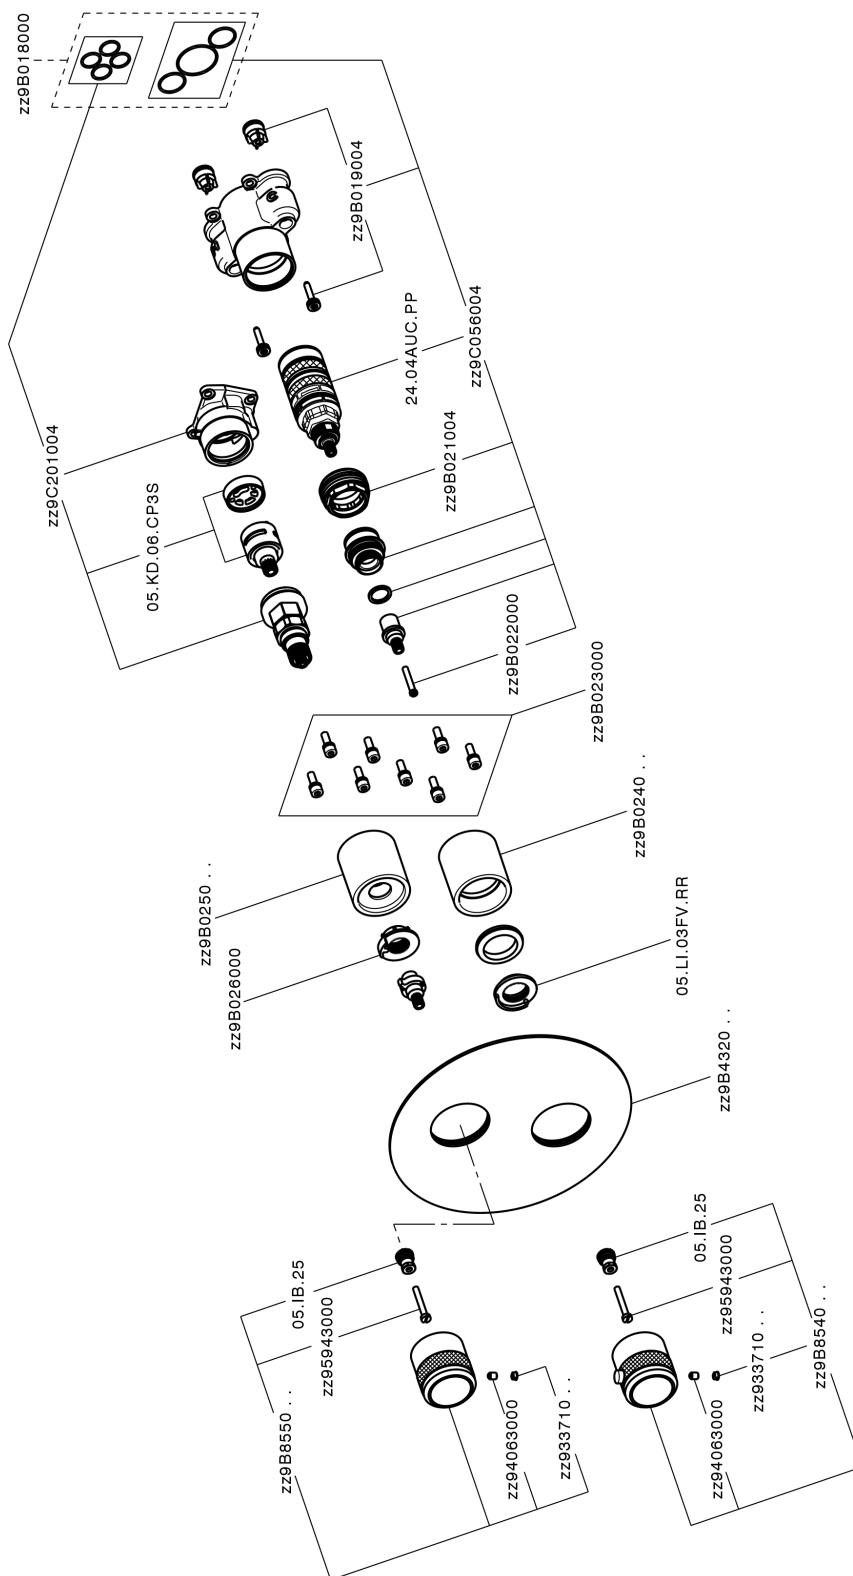

Conjunto Termostático para One-Box CHRONOS_CR0BT030

CR0BT030

<https://es.huberitalia.com/conjunto-termostatico-para-one-box-chronos-cr0bt030>