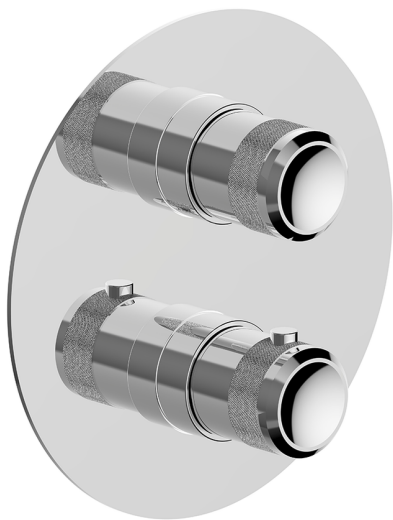

Conjunto Termostático para One-Box CHRONOS_CR0BT030

MODELO **CR0BT030**

Conjunto Termostático para One-Box, con devia stop 1-2-3 salidas, profundidad mínima de instalación 67 mm, sin parte empotrada, para art. ZB00B030-ZB00B031

ACABADOS DISPONIBLES

-  **21** 21 Cromo
-  **2F** 2F Níquel Cepillado
-  **2Q** 2Q Black Titanium

CARACTERÍSTICAS

Recambio Cartucho **24.04A.PP**
Cartucho Termostático Plus P 8X20
 Instalación **Empotrado**
 Empotrado 2 **ZB00B031**
ZB00B030

DeviaStop

La tecnología Huber DeviaStop le permite ajustar el caudal de agua y dirigirla hacia la salida elegida (rociador superior, ducha de mano, etc.).

Termostático

El Termostático Huber es tu gestor personal del agua, ayudándote a manejar, controlar y ahorrar agua y energía.

One-Box Universal para empotrado, para termostático o monomando 1 o 2 o 3 salidas, sin parte externa, con silenciadores, con junta para sellado

ACABADOS DISPONIBLES

04 04 Sin Acabado

CARACTERÍSTICAS

Empotrado **1**
 Instalación **Empotrado**