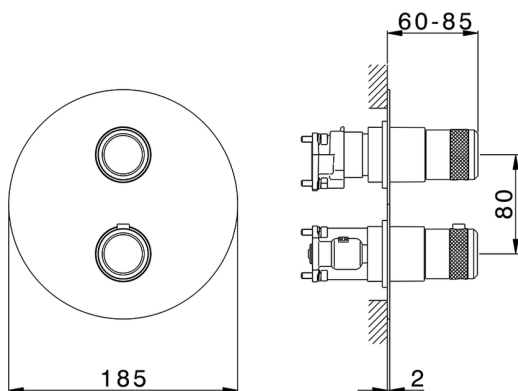

Conjunto Termostático para One-Box CHRONOS_CR0BT030

MODELO **CR0BT030**

Conjunto Termostático para One-Box, con devia stop 1-2-3 salidas, profundidad mínima de instalación 67 mm, sin parte empotrada, para art. ZB00B030-ZB00B031

ACABADOS DISPONIBLES

-  **21** 21 Cromo
-  **2F** 2F Níquel Cepillado
-  **2Q** 2Q Black Titanium

CARACTERÍSTICAS

Recambio Cartucho **24.04A.PP**
Cartucho Termostático Plus P 8X20
 Instalación **Empotrado**
 Empotrado 2 **ZB00B031**
ZB00B030