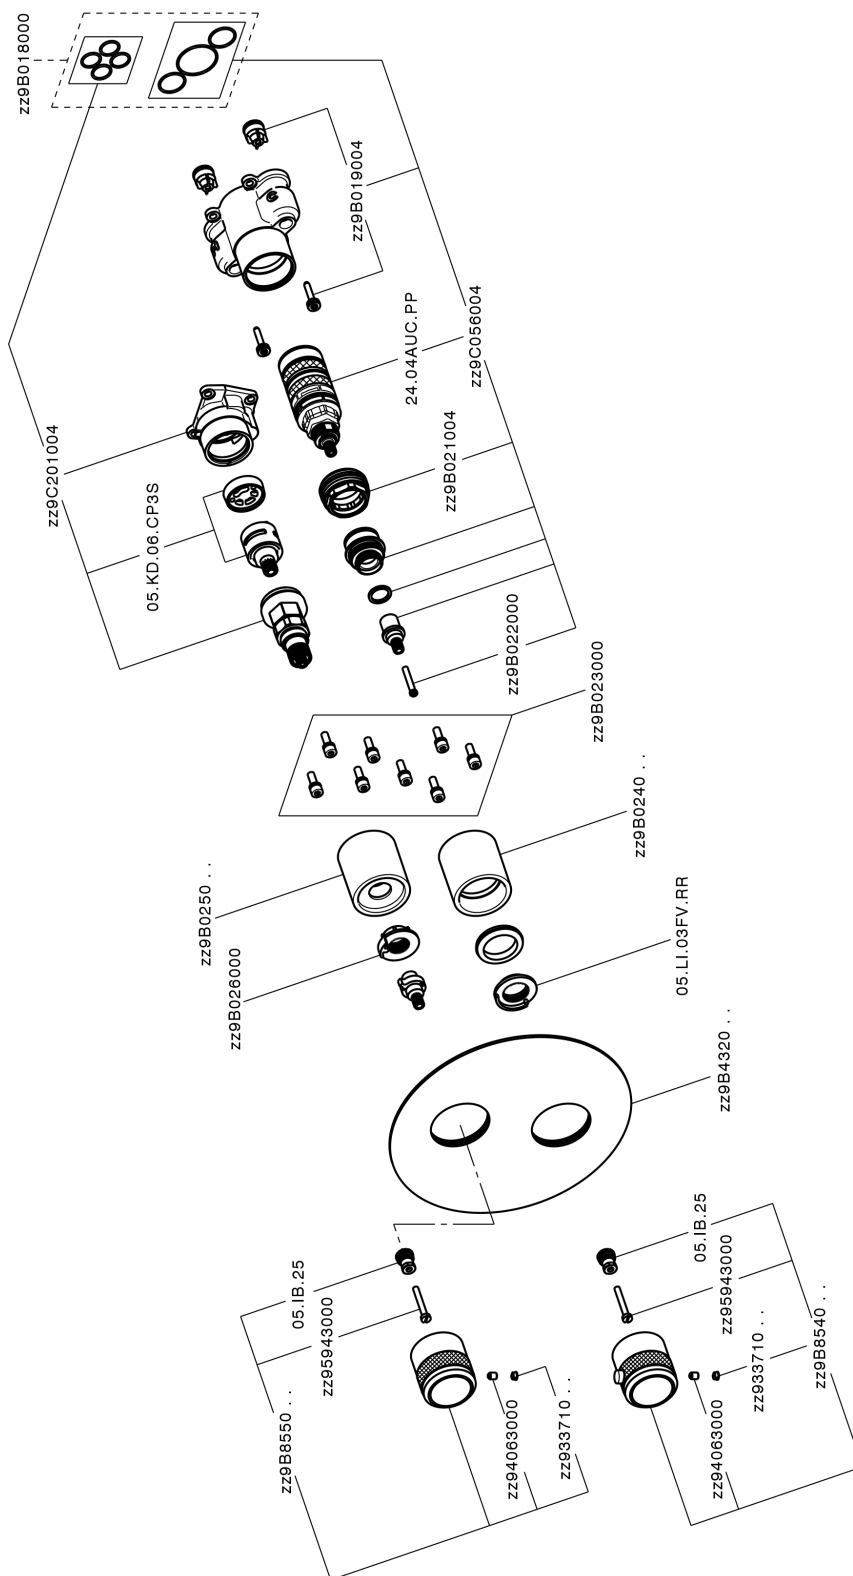

## Conjunto Termostático para One-Box CHRONOS\_CR0BT030

CR0BT030

<https://es.huberitalia.com/conjunto-termostatico-para-one-box-chronos-cr0bt030>

## One-Box Universal para empotrado ONE BOX\_ZB00B031

ZB00B031

<https://es.huberitalia.com/one-box-universal-para-empotrado-one-box-zb00b031>

## One-Box Universal para empotrado ONE BOX\_ZB00B030

ZB00B030

<https://es.huberitalia.com/one-box-universal-para-empotrado-one-box-zb00b030>

2025-01-31