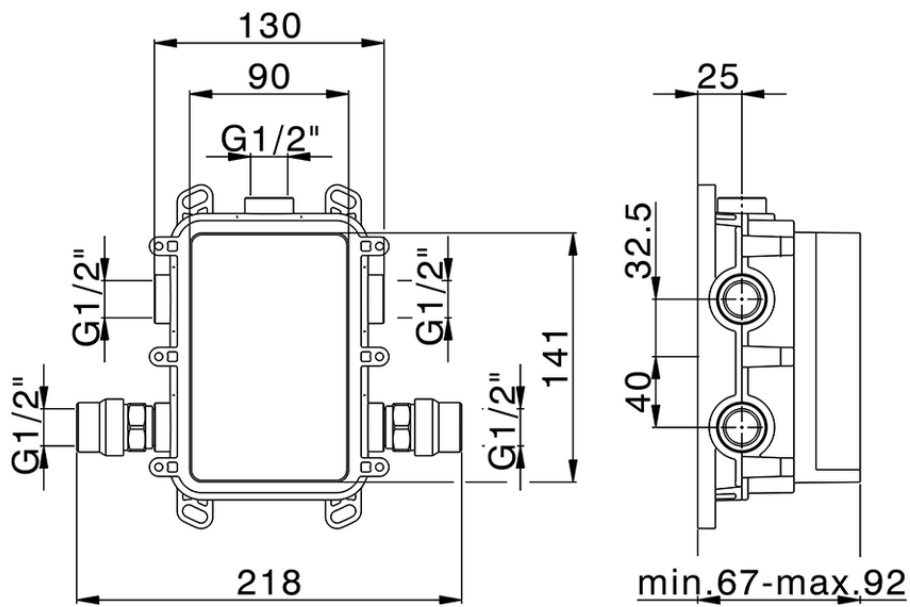

Conjunto Termostático para One-Box CHRONOS_CR0BT030

CR0BT030

<https://es.huberitalia.com/conjunto-termostatico-para-one-box-chronos-cr0bt030>

ZB00B031

<https://es.huberitalia.com/one-box-universal-para-empotrado-one-box-zb00b031>

ZB00B030

<https://es.huberitalia.com/one-box-universal-para-empotrado-one-box-zb00b030>

2025-01-31