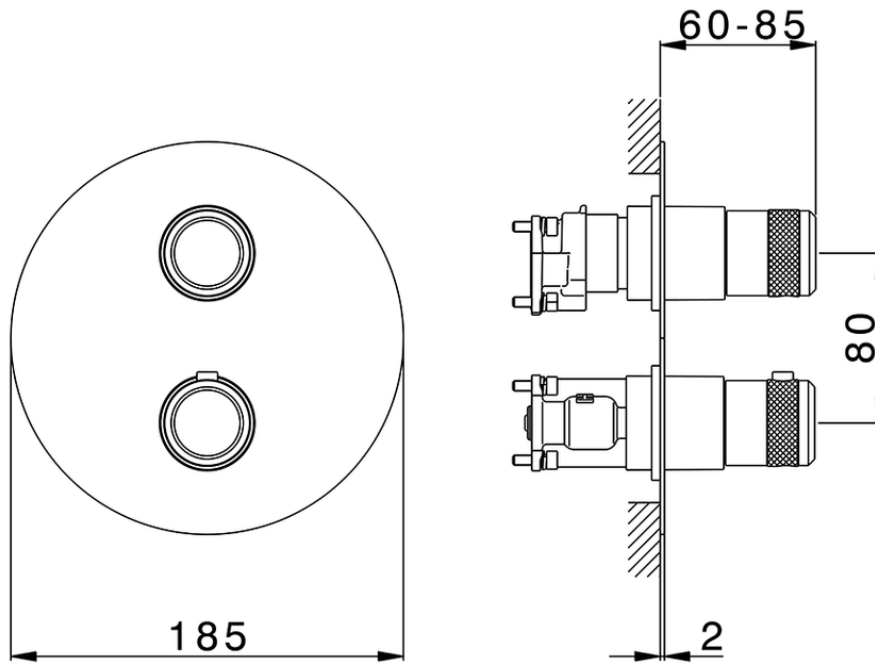

Conjunto Termostático para One-Box CHRONOS_CR0BT030

CR0BT030

<https://es.huberitalia.com/conjunto-termostatico-para-one-box-chronos-cr0bt030>

ZB00B031

<https://es.huberitalia.com/one-box-universal-para-empotrado-one-box-zb00b031>

ZB00B030

<https://es.huberitalia.com/one-box-universal-para-empotrado-one-box-zb00b030>

2025-01-31