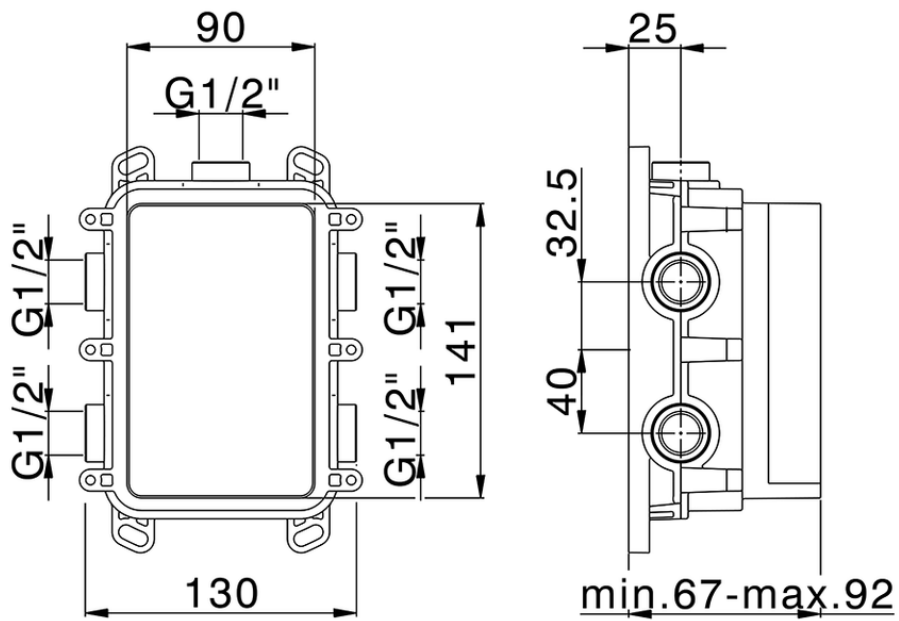

Conjunto Termostático para One-Box CHRONOS_CR0BT030

CR0BT030

<https://es.huberitalia.com/conjunto-termostatico-para-one-box-chronos-cr0bt030>

ZB00B031

<https://es.huberitalia.com/one-box-universal-para-empotrado-one-box-zb00b031>

ZB00B030

<https://es.huberitalia.com/one-box-universal-para-empotrado-one-box-zb00b030>

2025-01-31