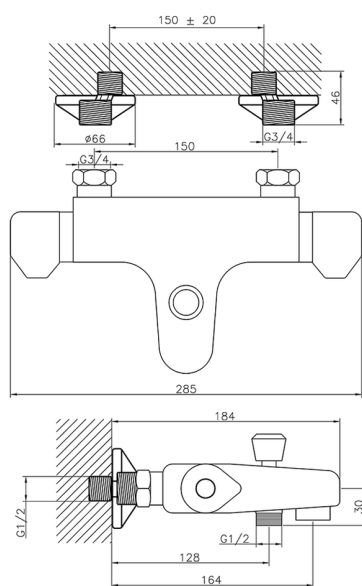

Bañera termostática COLECTIVIDAD_CLT25010

MODELO **CLT25010**

Bañera termostática, sin conjunto ducha, conexión para flexible 1/2" M

ACABADOS DISPONIBLES

CARACTERÍSTICAS

Recambio Cartucho **24.04A.PP**

Cartucho Termostático Plus P 8X20