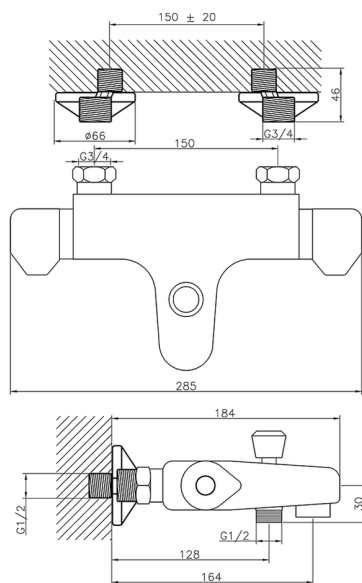

Termostático

El Termostático Huber es tu gestor personal del agua, ayudándote a manejar, controlar y ahorrar agua y energía.

2026-04-12