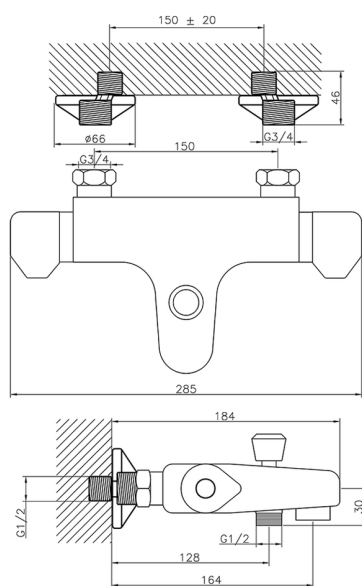

## Bañera termostática COLECTIVIDAD\_CLT25010

MODELO **CLT25010**

Bañera termostática, sin conjunto ducha, conexión para flexible 1/2" M

ACABADOS DISPONIBLES

**21** 21 Cromo

CARACTERÍSTICAS

Recambio Cartucho **24.04A.PP**

**Cartucho Termostático Plus P 8X20**