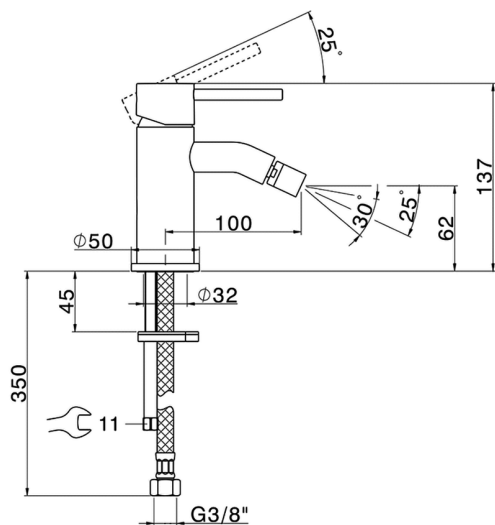

## Bidé monomando K2\_K2000560

MODELO **K2000560**

Bidé monomando, sin desagüe, latiguillos acero G.3/8"

### CARACTERÍSTICAS

Recambio Cartucho **ZZ99672000**

**Cartucho Monomando 35 mm**

### EcoStop

La función EcoStop limita el caudal del agua aproximadamente el 50% de la salida máxima con una leve resistencia en la maneta. Basta con empujar ligeramente más allá de la mitad del tope sólo cuando se requiera la salida máxima de agua. Esto permitirá ahorrar hasta un 50% de agua.