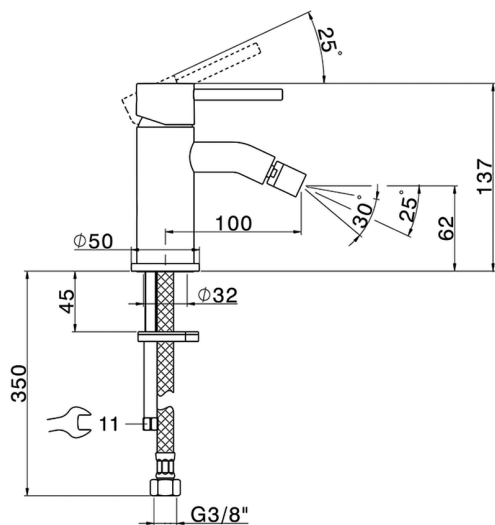

Bidé monomando K2_K2000560

MODELO **K2000560**

Bidé monomando, sin desagüe, latiguillos acero G.3/8"

ACABADOS DISPONIBLES

-  **21** 21 Cromo
-  **26** 26 Cobre Viejo
-  **2F** 2F Níquel Cepillado
-  **2W** 2W Oro Cepillado
-  **40** 40 Negro Mate
-  **4Q** 4Q Blanco Mate

CARACTERÍSTICAS

Recambio Cartucho **ZZ99672000**

Cartucho Monomando 35 mm

EcoStop

La función EcoStop limita el caudal del agua aproximadamente el 50% de la salida máxima con una leve resistencia en la maneta. Basta con empujar ligeramente más allá de la mitad del tope sólo cuando se requiera la salida máxima de agua. Esto permitirá ahorrar hasta un 50% de agua.