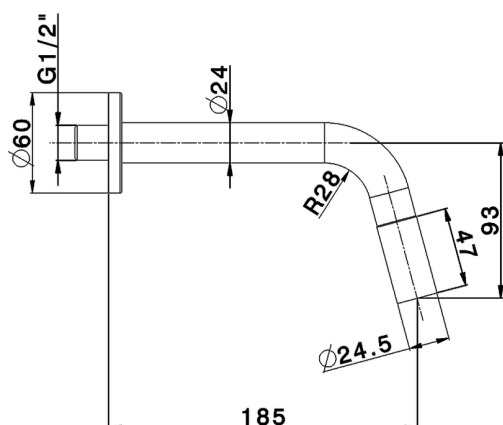

Grifo de un sólo agua de pared CHRONOS_CR001420

MODELO **CR001420**

Grifo de un sólo agua de pared, sin desagüe automático

ACABADOS DISPONIBLES

CARACTERÍSTICAS

2026-04-11