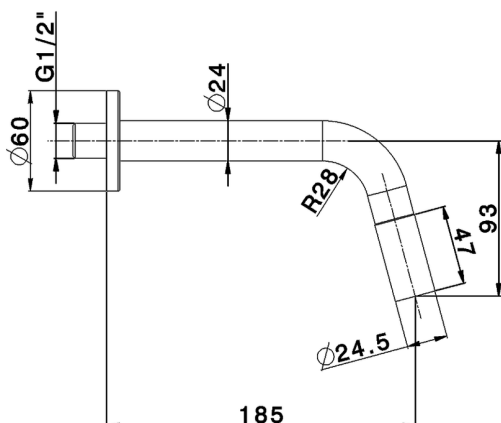

Grifo de un sólo agua de pared CHRONOS_CR001420

MODELO **CR001420**

Grifo de un sólo agua de pared, sin desagüe automático

ACABADOS DISPONIBLES

21 21 Cromo

CARACTERÍSTICAS

2026-05-20