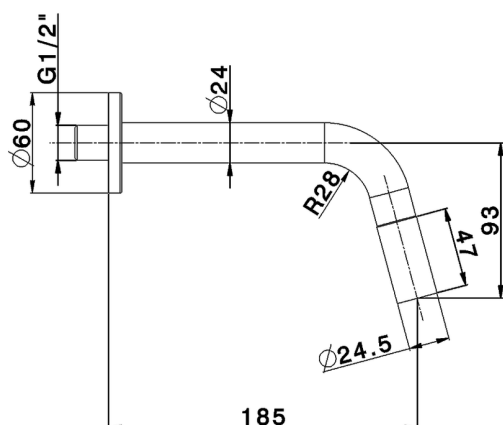

## Grifo de un sólo agua de pared CHRONOS\_CR001420

MODELO **CR001420**

Grifo de un sólo agua de pared, sin desagüe automático

ACABADOS DISPONIBLES

**21** 21 Cromo

CARACTERÍSTICAS

2026-06-14