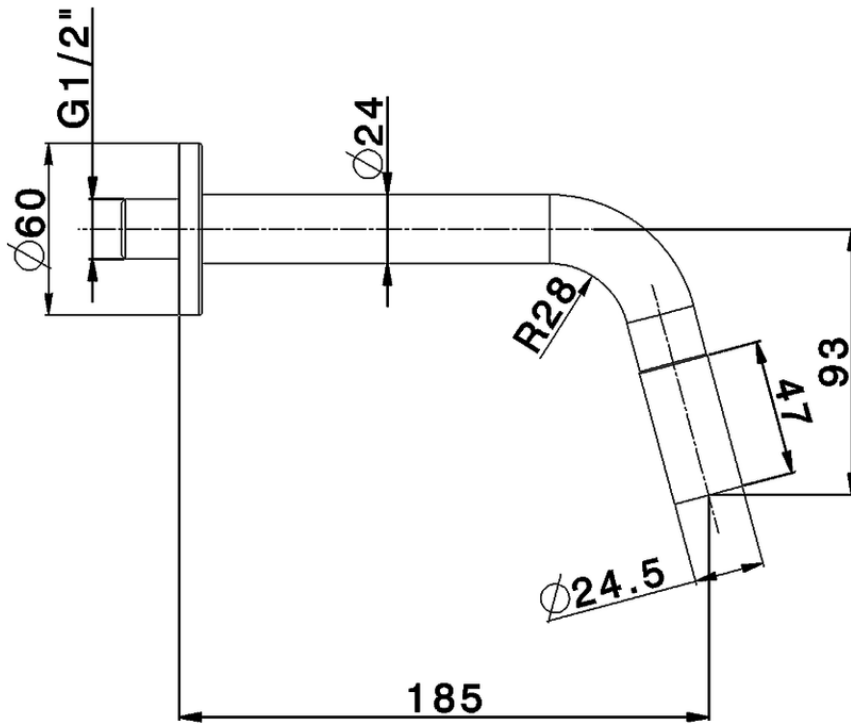

## Grifo de un sólo agua de pared CHRONOS\_CR001420

CR001420

<https://es.huberitalia.com/grifo-de-un-solo-agua-de-pared-chronos-cr001420>

2026-05-20