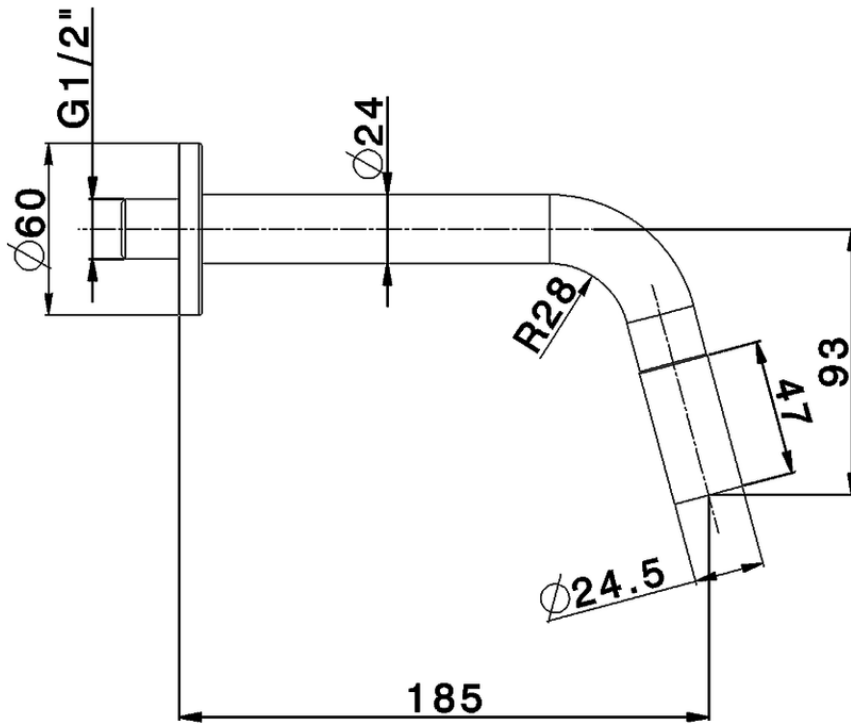

Grifo de un sólo agua de pared CHRONOS_CR001420

CR001420

<https://es.huberitalia.com/grifo-de-un-solo-agua-de-pared-chronos-cr001420>

2026-06-10