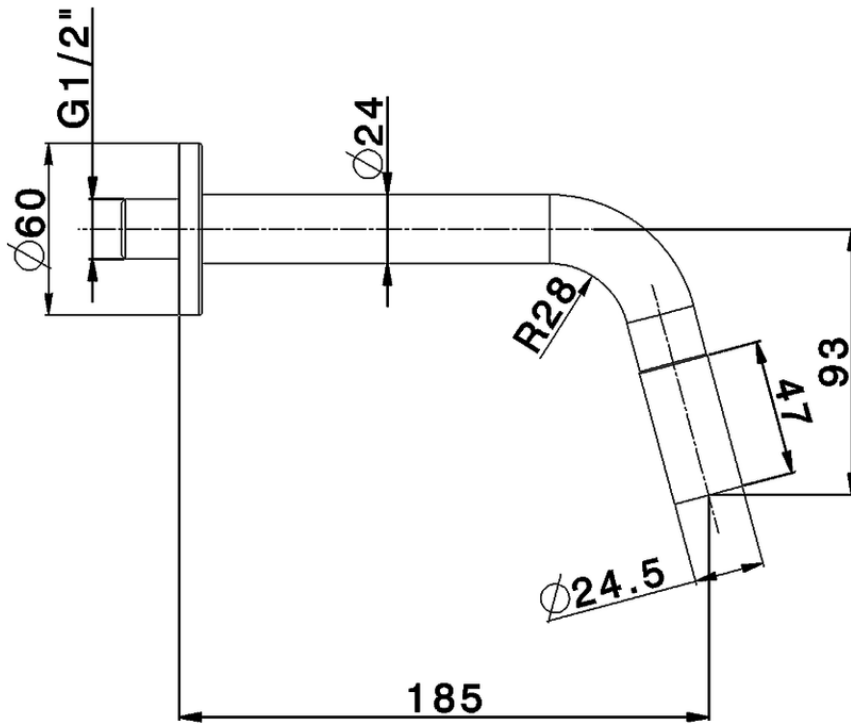

## Grifo de un sólo agua de pared CHRONOS\_CR001420

CR001420

<https://es.huberitalia.com/grifo-de-un-solo-agua-de-pared-chronos-cr001420>

2026-04-09