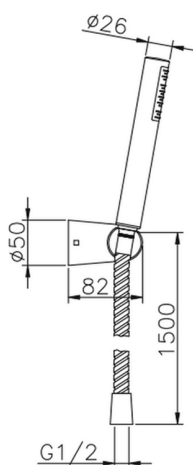

Conjunto ducha con duplex Suite SHOWER_63.13H.

MODELO **63.13H.**

Conjunto ducha con duplex, soporte duchita articulado mural, duchita una función Ø 26 mm ABS, flexible Latón 150 cm

ACABADOS DISPONIBLES

- **CR** CR Cromo
- **2W** 2W Oro Cepillado
- **NB** NB Niquel Cepillado
- **NO** NO Negro Mate

CARACTERÍSTICAS

2024-11-23