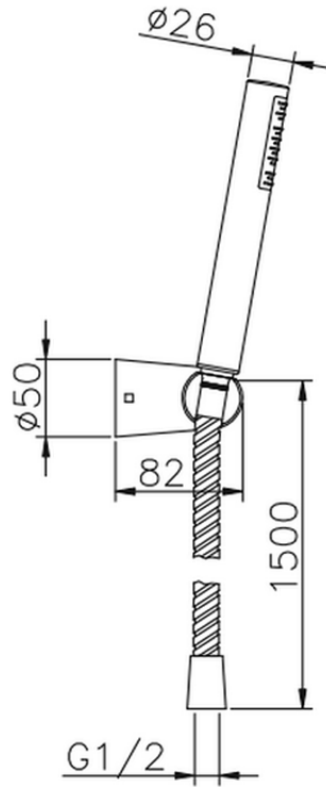

## Conjunto ducha con duplex Suite SHOWER\_63.13H.

63.13H.

<https://es.huberitalia.com/conjunto-ducha-con-duplex-suite-shower-63-13h>

2024-11-23