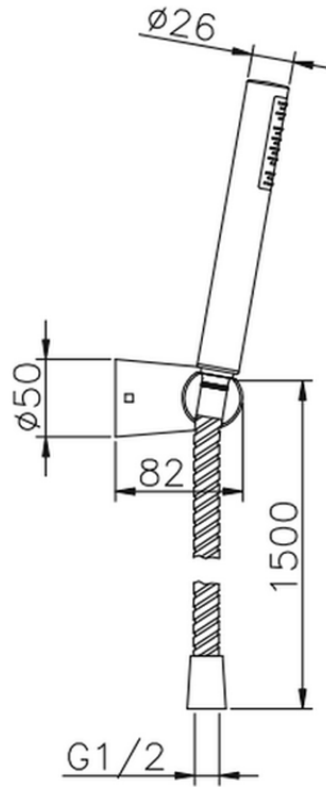

Conjunto ducha con duplex Suite SHOWER_63.13H.

63.13H.

<https://es.huberitalia.com/conjunto-ducha-con-duplex-suite-shower-63-13h>

2024-11-21