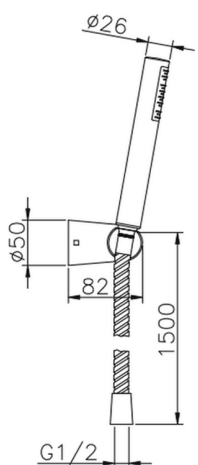

Conjunto ducha con duplex Suite SHOWER_63.13H.

MODELO **63.13H.**

Conjunto ducha con duplex, soporte duchita articulado mural, duchita una función Ø 26 mm ABS, flexible Latón 150 cm

ACABADOS DISPONIBLES

- **CR** CR Cromo
- **2W** 2W Oro Cepillado
- **NB** NB Niquel Cepillado
- **NO** NO Negro Mate

CARACTERÍSTICAS

2024-11-23