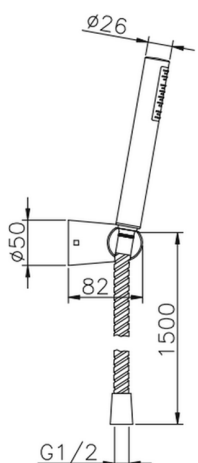

Conjunto ducha con duplex Suite SHOWER_63.13H.

MODELO **63.13H.**

Conjunto ducha con duplex, soporte duchita articulado mural, duchita una función Ø 26 mm ABS, flexible Latón 150 cm

ACABADOS DISPONIBLES

- **CR** CR Cromo
- **2W** 2W Oro Cepillado
- **NB** NB Niquel Cepillado
- **NO** NO Negro Mate

CARACTERÍSTICAS

2024-11-21