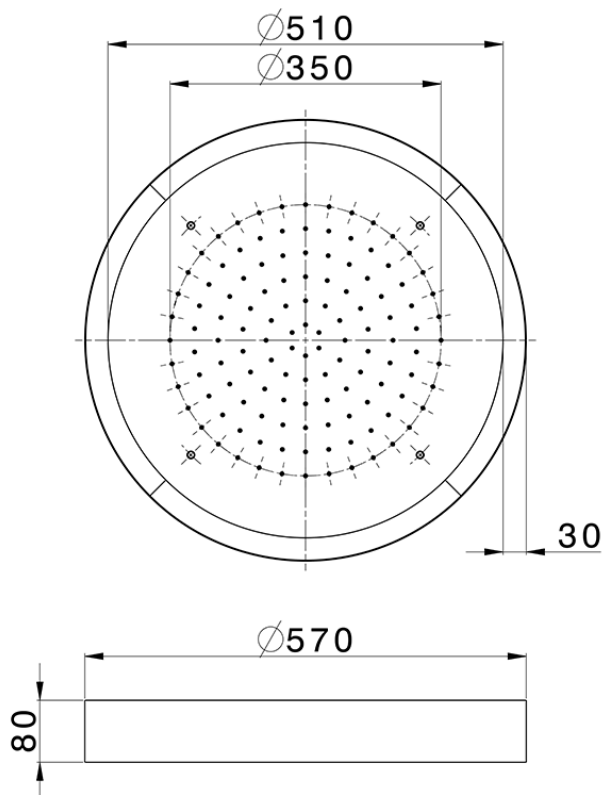

## Rociador de techo con cromoterapia Ø 570 mm ZEN\_ZS1C0145

ZS1C0145

<https://es.huberitalia.com/rociador-de-techo-con-cromoterapia-o-570-mm-zen-zs1c0145>

2026-04-10