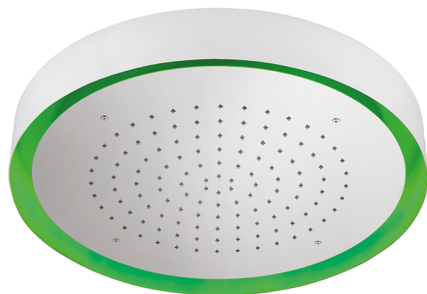

Rociador de techo con cromoterapia Ø 570 mm ZEN_ZS1C0145

MODELO **ZS1C0145**

Rociador de techo con cromoterapia Ø 570 mm, con cubierta exterior blanca, funciones lluvia, cromoterapia, con teclado empotrado, acero inoxidable AISI 304

ACABADOS DISPONIBLES

-  **D1** D1 Inox Cepillado
-  **40** 40 Negro Mate
-  **4Q** 4Q Blanco Mate
-  **D2** D2 Inox brillo

CARACTERÍSTICAS

2026-04-10