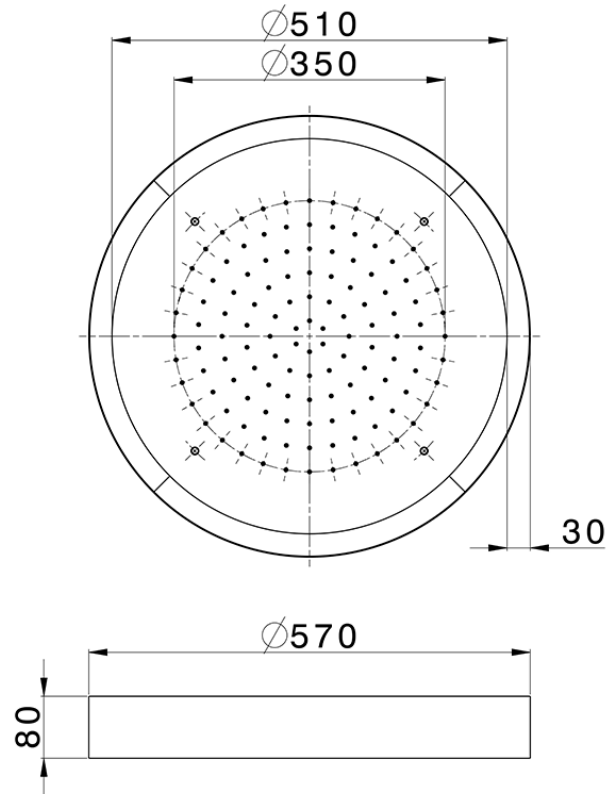

Rociador de techo con cromoterapia Ø 570 mm ZEN_ZS1C0145

ZS1C0145

<https://es.huberitalia.com/rociador-de-techo-con-cromoterapia-o-570-mm-zen-zs1c0145>

2026-04-10