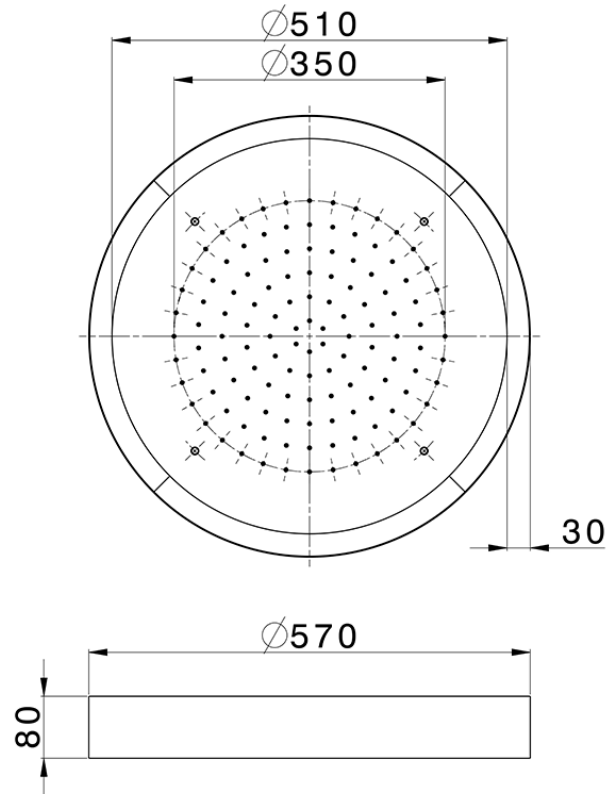

Rociador de techo con cromoterapia Ø 570 mm ZEN_ZS1C0145

ZS1C0145

<https://es.huberitalia.com/rociador-de-techo-con-cromoterapia-o-570-mm-zen-zs1c0145>

2026-06-15