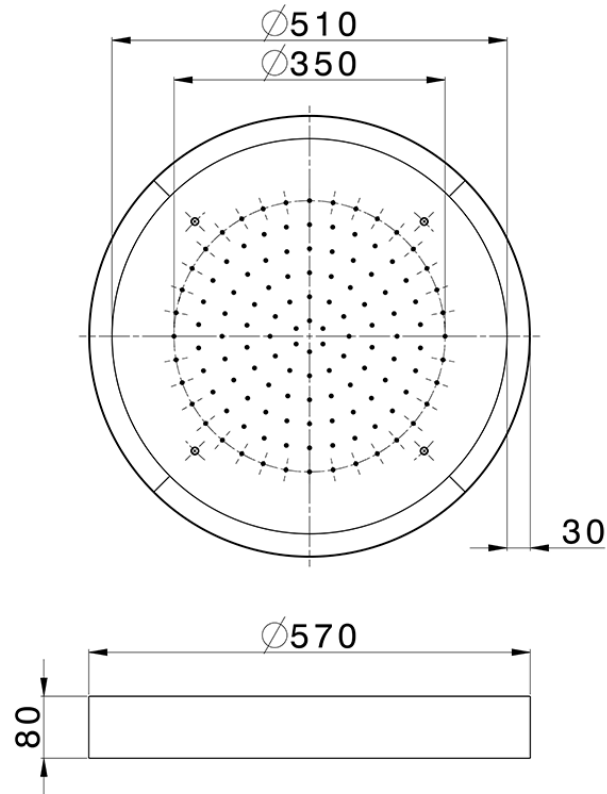

## Rociador de techo con cromoterapia Ø 570 mm ZEN\_ZS1C0145

ZS1C0145

<https://es.huberitalia.com/rociador-de-techo-con-cromoterapia-o-570-mm-zen-zs1c0145>

2026-05-20