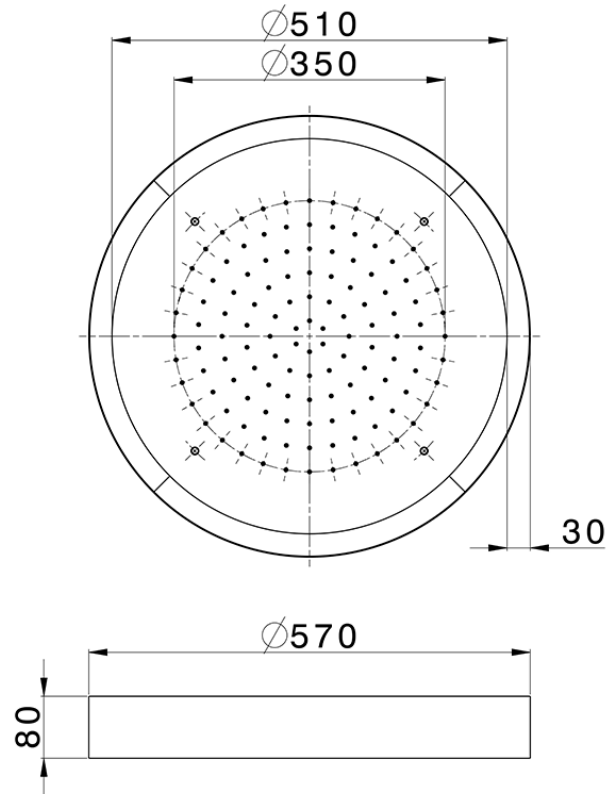

## Rociador de techo con cromoterapia Ø 570 mm ZEN\_ZS1C0145

ZS1C0145

<https://es.huberitalia.com/rociador-de-techo-con-cromoterapia-o-570-mm-zen-zs1c0145>

2026-06-10