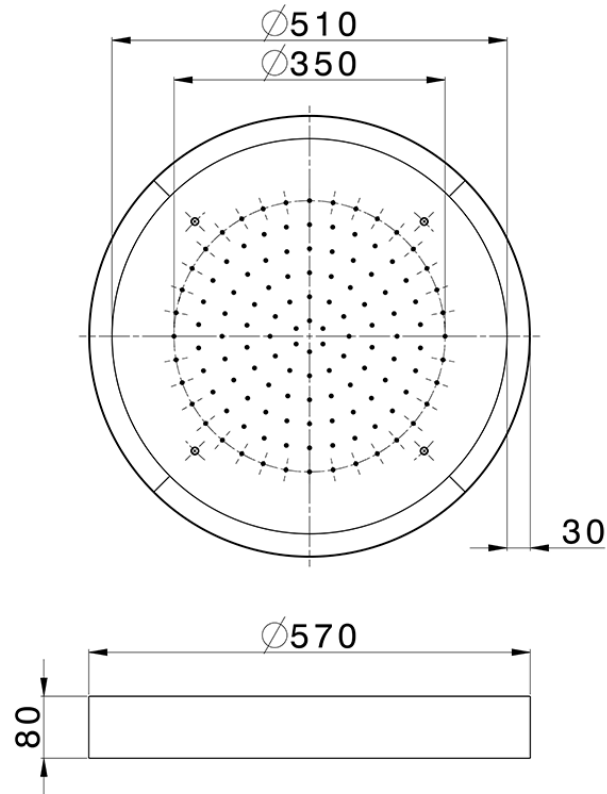

Rociador de techo con cromoterapia Ø 570 mm ZEN_ZS1C0145

ZS1C0145

<https://es.huberitalia.com/rociador-de-techo-con-cromoterapia-o-570-mm-zen-zs1c0145>

2026-04-12