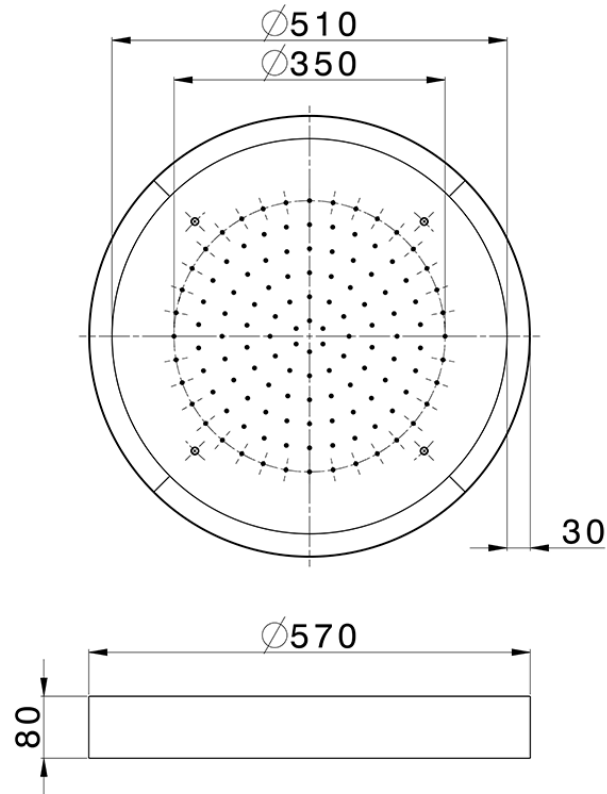

Rociador de techo con cromoterapia Ø 570 mm ZEN_ZS1C0145

ZS1C0145

<https://es.huberitalia.com/rociador-de-techo-con-cromoterapia-o-570-mm-zen-zs1c0145>

2026-05-20