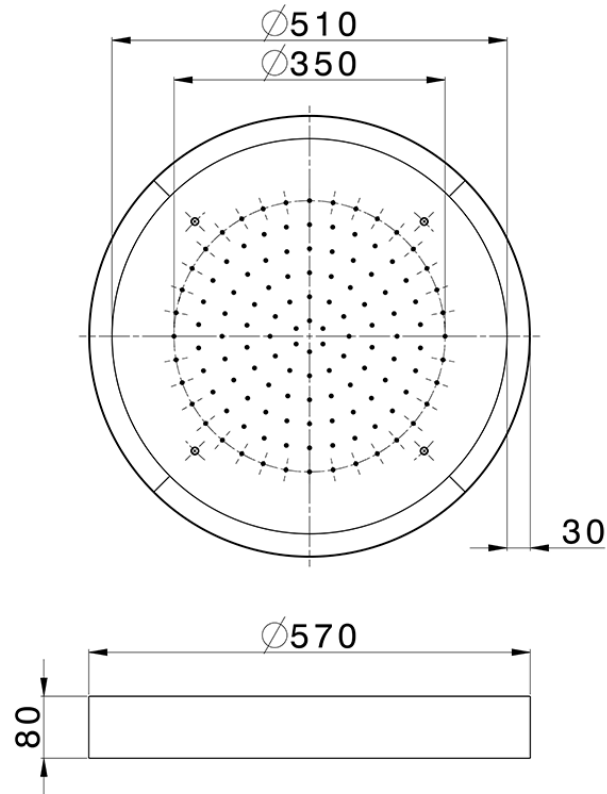

Rociador de techo con cromoterapia Ø 570 mm ZEN_ZS1C0145

ZS1C0145

<https://es.huberitalia.com/rociador-de-techo-con-cromoterapia-o-570-mm-zen-zs1c0145>

2026-06-10