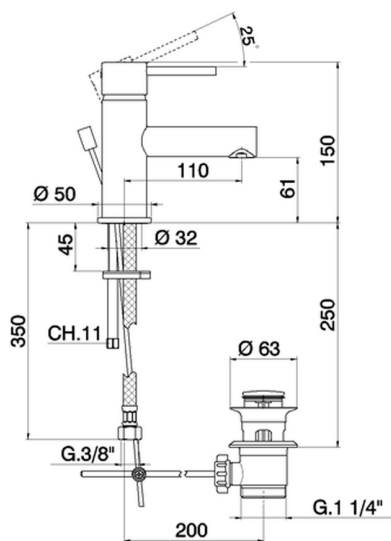

## Lavabo monomando TRATTO EVO\_TV000510

MODELO **TV000510**

Lavabo monomando, con desagüe automático  
1"1/4, latiguillos acero G.3/8"

ACABADOS DISPONIBLES

CARACTERÍSTICAS

Recambio Cartucho **ZZ95435000**

**Cartucho Monomando 35 mm**

### EcoStop

La función EcoStop limita el caudal del agua aproximadamente el 50% de la salida máxima con una leve resistencia en la maneta. Basta con empujar ligeramente más allá de la mitad del tope sólo cuando se requiera la salida máxima de agua. Esto permitirá ahorrar hasta un 50% de agua.

## Lavabo monomando TRATTO EVO\_TV000510

TV000510

<https://es.huberitalia.com/lavabo-monomando-tratto-evo-tv000510>

2026-05-20