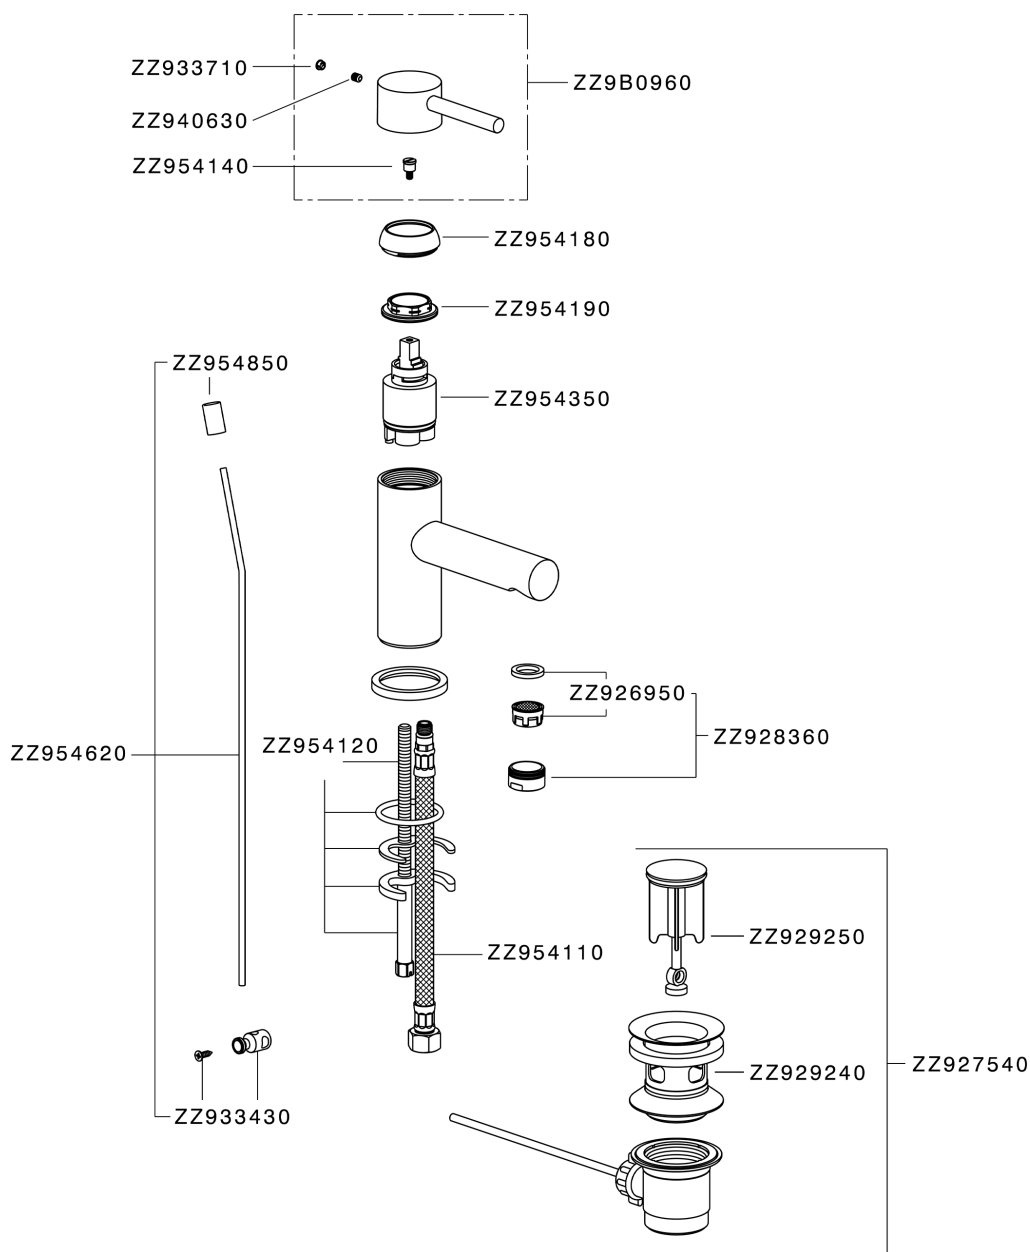

## Lavabo monomando TRATTO EVO\_TV000510

MODELO **TV000510**

Lavabo monomando, con desagüe automático  
1"1/4, latiguillos acero G.3/8"

ACABADOS DISPONIBLES

CARACTERÍSTICAS

Recambio Cartucho **ZZ95435000**

**Cartucho Monomando 35 mm**

### EcoStop

La función EcoStop limita el caudal del agua aproximadamente el 50% de la salida máxima con una leve resistencia en la maneta. Basta con empujar ligeramente más allá de la mitad del tope sólo cuando se requiera la salida máxima de agua. Esto permitirá ahorrar hasta un 50% de agua.

## Lavabo monomando TRATTO EVO\_TV000510

TV000510

<https://es.huberitalia.com/lavabo-monomando-tratto-evo-tv000510>

2026-05-20