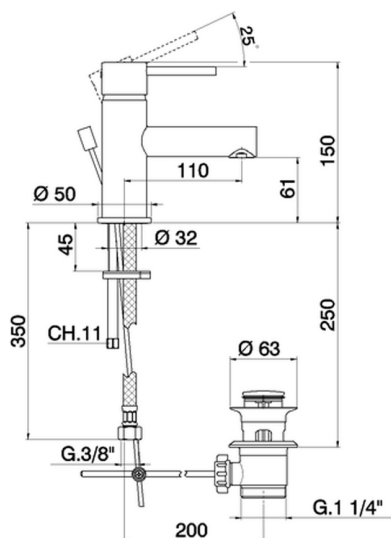

## Lavabo monomando TRATTO EVO\_TV000510

MODELO **TV000510**

Lavabo monomando, con desagüe automático  
1"1/4, latiguillos acero G.3/8"

ACABADOS DISPONIBLES

**21** 21 Cromo

CARACTERÍSTICAS

Recambio Cartucho **ZZ95435000**

**Cartucho Monomando 35 mm**

### EcoStop

La función EcoStop limita el caudal del agua aproximadamente el 50% de la salida máxima con una leve resistencia en la maneta. Basta con empujar ligeramente más allá de la mitad del tope sólo cuando se requiera la salida máxima de agua. Esto permitirá ahorrar hasta un 50% de agua.

## Lavabo monomando TRATTO EVO\_TV000510

TV000510

<https://es.huberitalia.com/lavabo-monomando-tratto-evo-tv000510>

2026-06-30