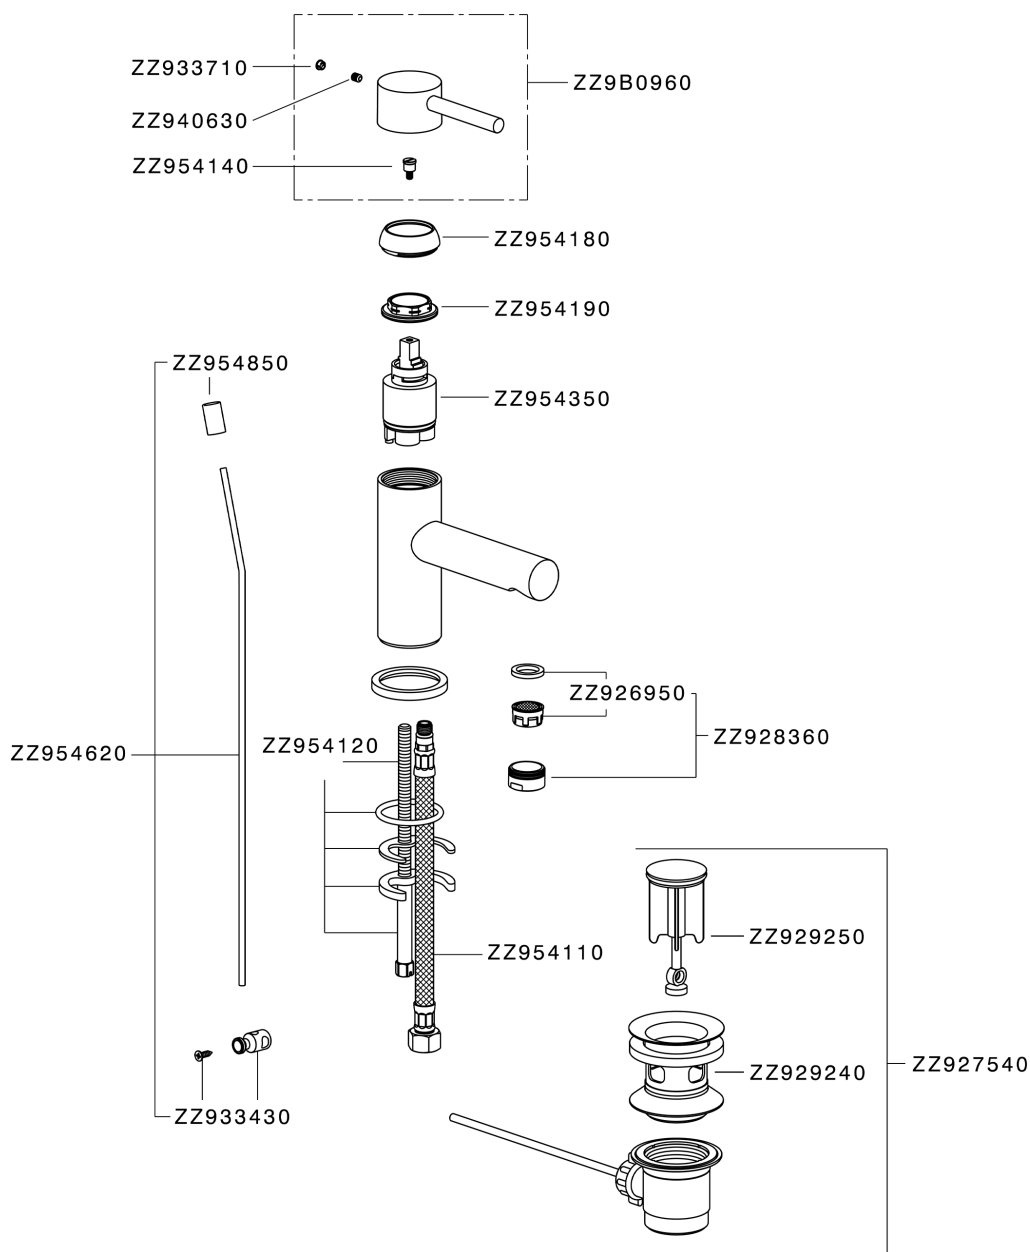

## Lavabo monomando TRATTO EVO\_TV000510

MODELO **TV000510**

Lavabo monomando, con desagüe automático  
1"1/4, latiguillos acero G.3/8"

ACABADOS DISPONIBLES

**21** 21 Cromo

CARACTERÍSTICAS

Recambio Cartucho **ZZ95435000**

**Cartucho Monomando 35 mm**

### EcoStop

La función EcoStop limita el caudal del agua aproximadamente el 50% de la salida máxima con una leve resistencia en la maneta. Basta con empujar ligeramente más allá de la mitad del tope sólo cuando se requiera la salida máxima de agua. Esto permitirá ahorrar hasta un 50% de agua.

## Lavabo monomando TRATTO EVO\_TV000510

TV000510

<https://es.huberitalia.com/lavabo-monomando-tratto-evo-tv000510>

2026-06-30