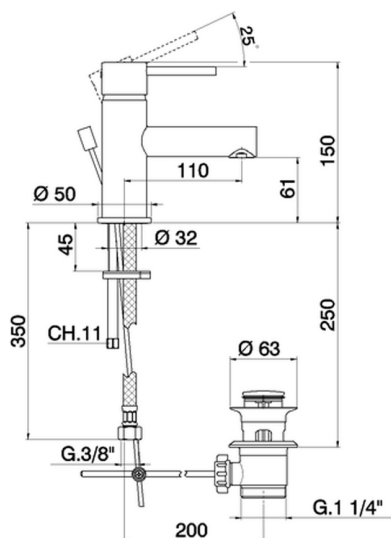

Lavabo monomando TRATTO EVO_TV000510

MODELO **TV000510**

Lavabo monomando, con desagüe automático
1"1/4, latiguillos acero G.3/8"

ACABADOS DISPONIBLES

21 21 Cromo

CARACTERÍSTICAS

Recambio Cartucho **ZZ95435000**

Cartucho Monomando 35 mm

EcoStop

La función EcoStop limita el caudal del agua aproximadamente el 50% de la salida máxima con una leve resistencia en la maneta. Basta con empujar ligeramente más allá de la mitad del tope sólo cuando se requiera la salida máxima de agua. Esto permitirá ahorrar hasta un 50% de agua.

Lavabo monomando TRATTO EVO_TV000510

TV000510

<https://es.huberitalia.com/lavabo-monomando-tratto-evo-tv000510>

2026-06-10