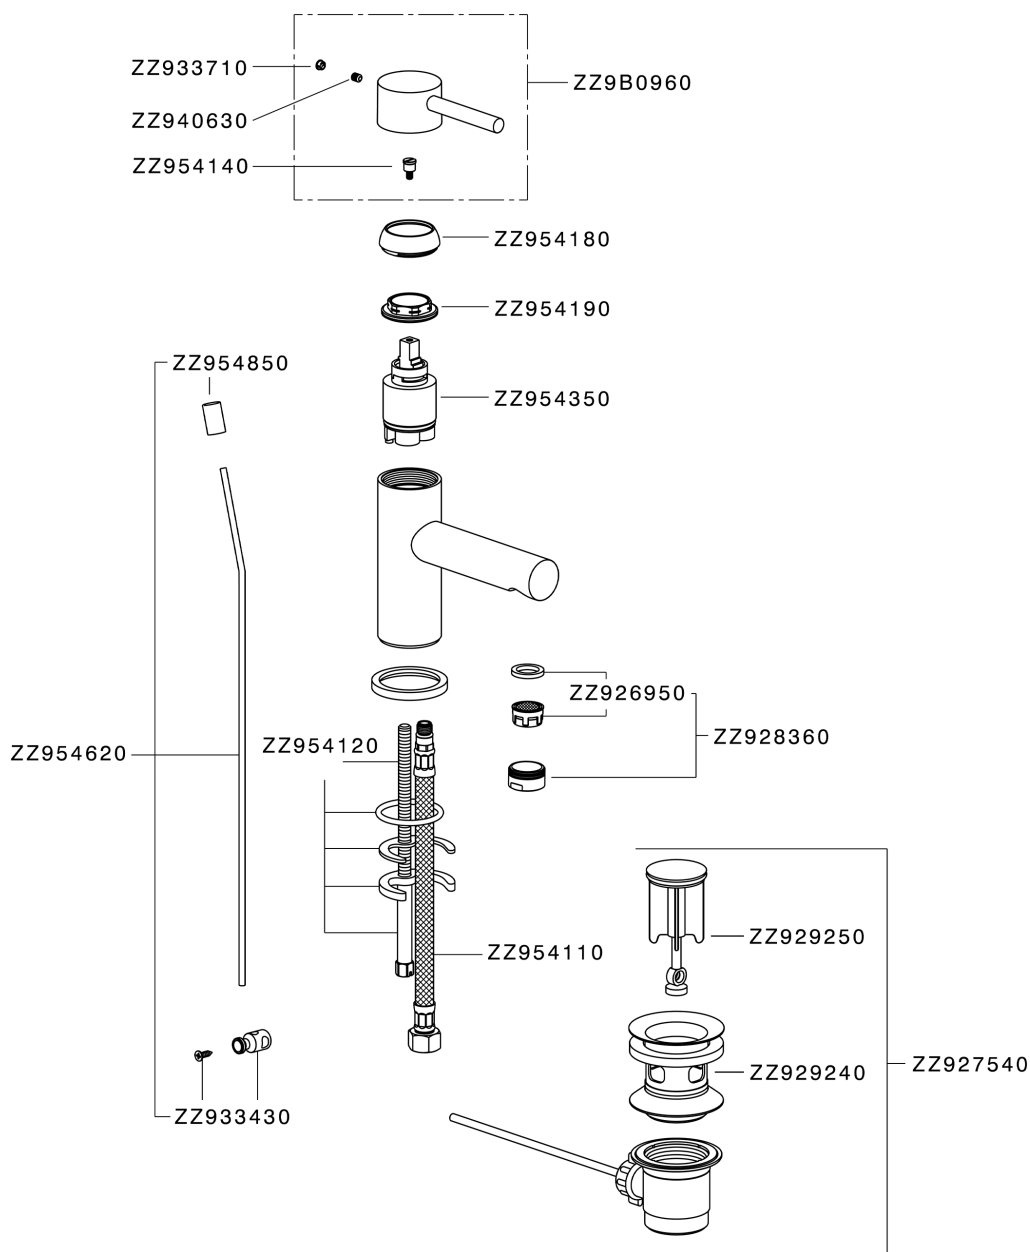

Lavabo monomando TRATTO EVO_TV000510

TV000510

<https://es.huberitalia.com/lavabo-monomando-tratto-evo-tv000510>

2026-05-20