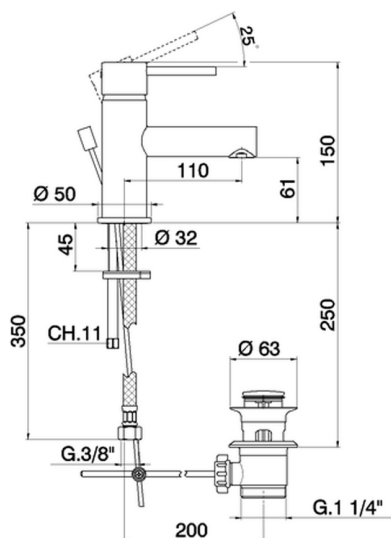

Lavabo monomando TRATTO EVO_TV000510

MODELO **TV000510**

Lavabo monomando, con desagüe automático
1"1/4, latiguillos acero G.3/8"

ACABADOS DISPONIBLES

21 21 Cromo

CARACTERÍSTICAS

Recambio Cartucho **ZZ95435000**

Cartucho Monomando 35 mm

EcoStop

La función EcoStop limita el caudal del agua aproximadamente el 50% de la salida máxima con una leve resistencia en la maneta. Basta con empujar ligeramente más allá de la mitad del tope sólo cuando se requiera la salida máxima de agua. Esto permitirá ahorrar hasta un 50% de agua.

Lavabo monomando TRATTO EVO_TV000510

TV000510

<https://es.huberitalia.com/lavabo-monomando-tratto-evo-tv000510>

2026-04-29