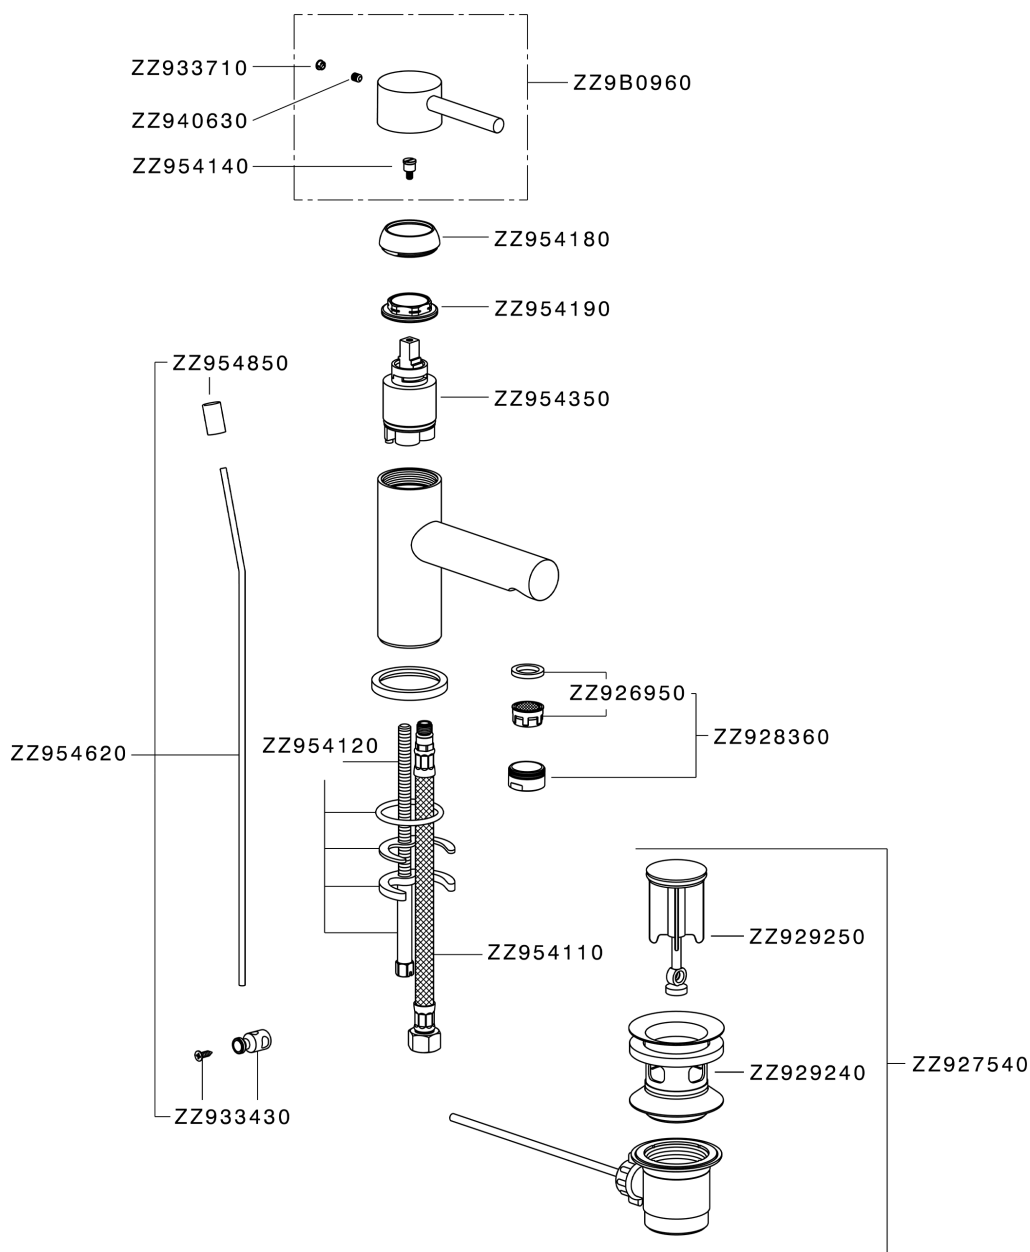

Lavabo monomando TRATTO EVO_TV000510

TV000510

<https://es.huberitalia.com/lavabo-monomando-tratto-evo-tv000510>

2026-04-29