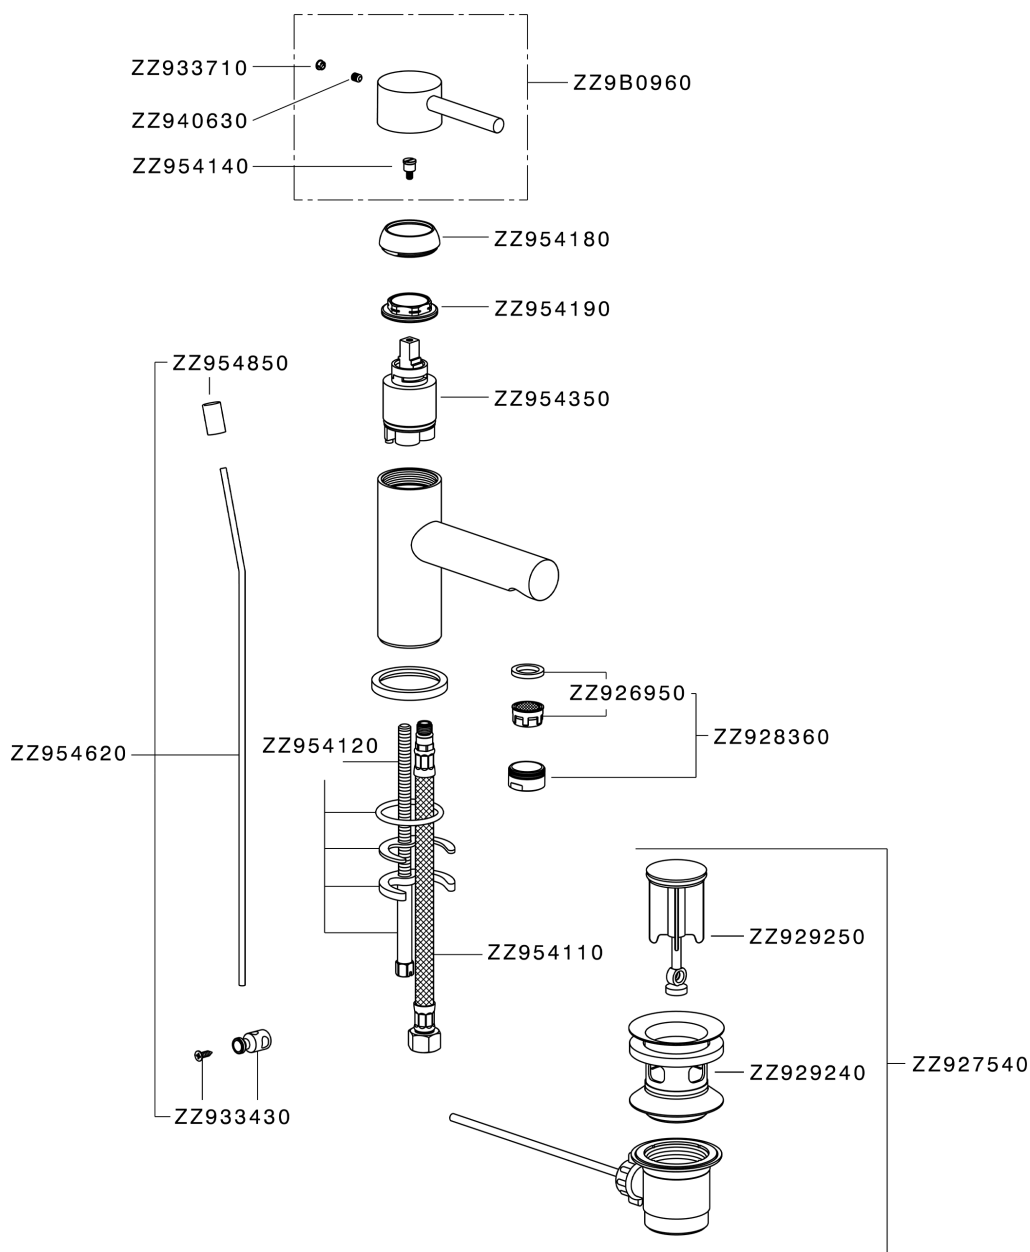

Lavabo monomando TRATTO EVO_TV000510

TV000510

<https://es.huberitalia.com/lavabo-monomando-tratto-evo-tv000510>

2026-06-10