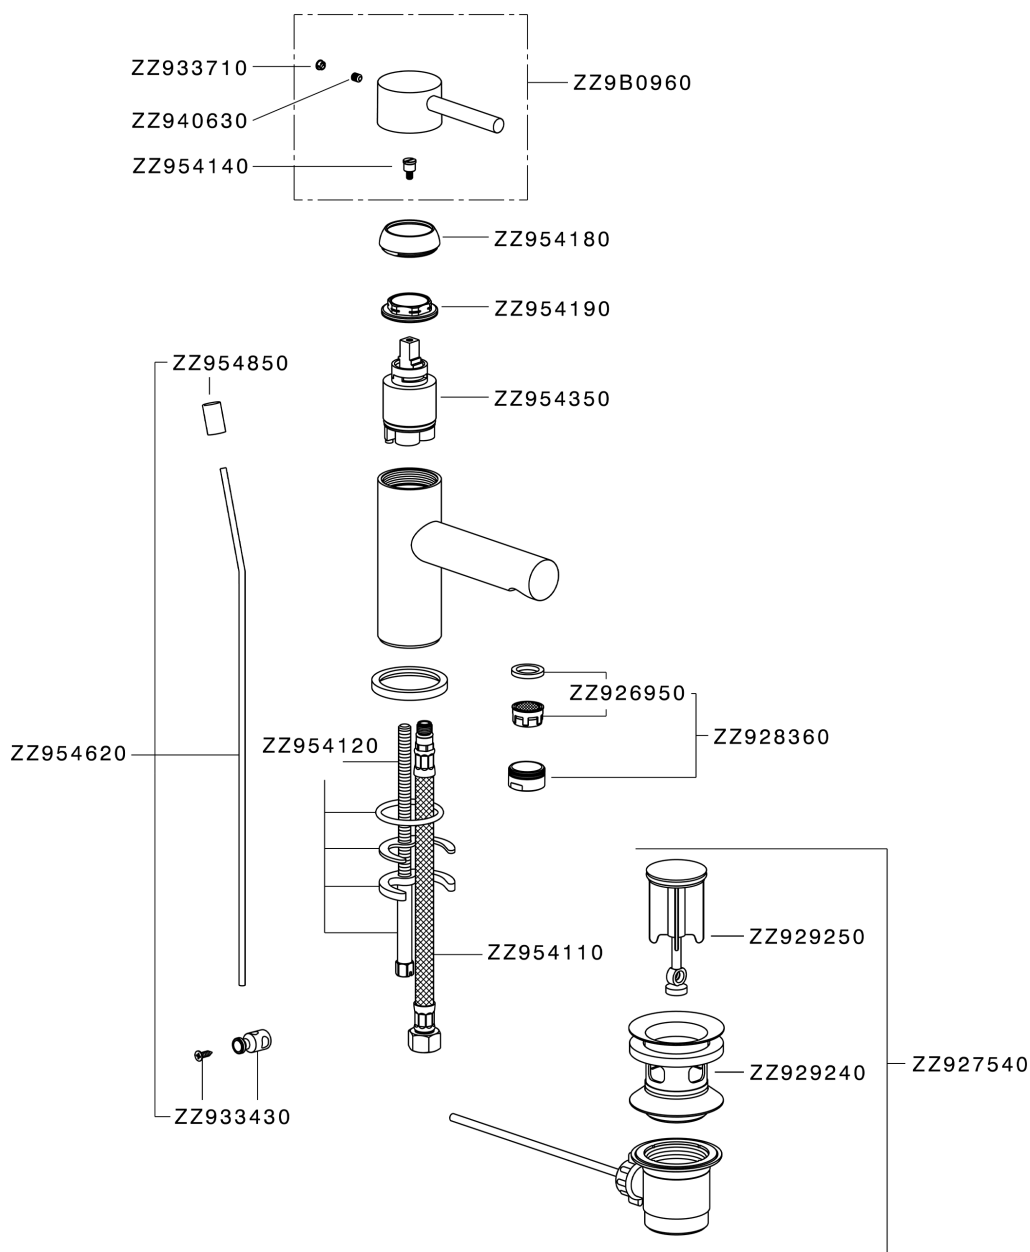

Lavabo monomando TRATTO EVO_TV000510

TV000510

<https://es.huberitalia.com/lavabo-monomando-tratto-evo-tv000510>

2026-06-13