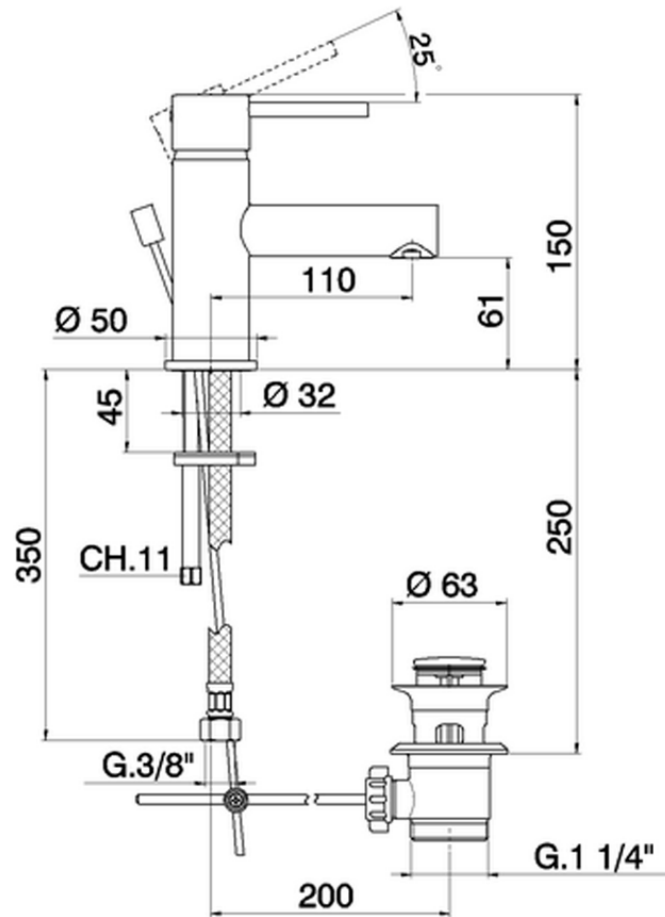

Lavabo monomando TRATTO EVO_TV000510

TV000510

<https://es.huberitalia.com/lavabo-monomando-tratto-evo-tv000510>

2026-07-01