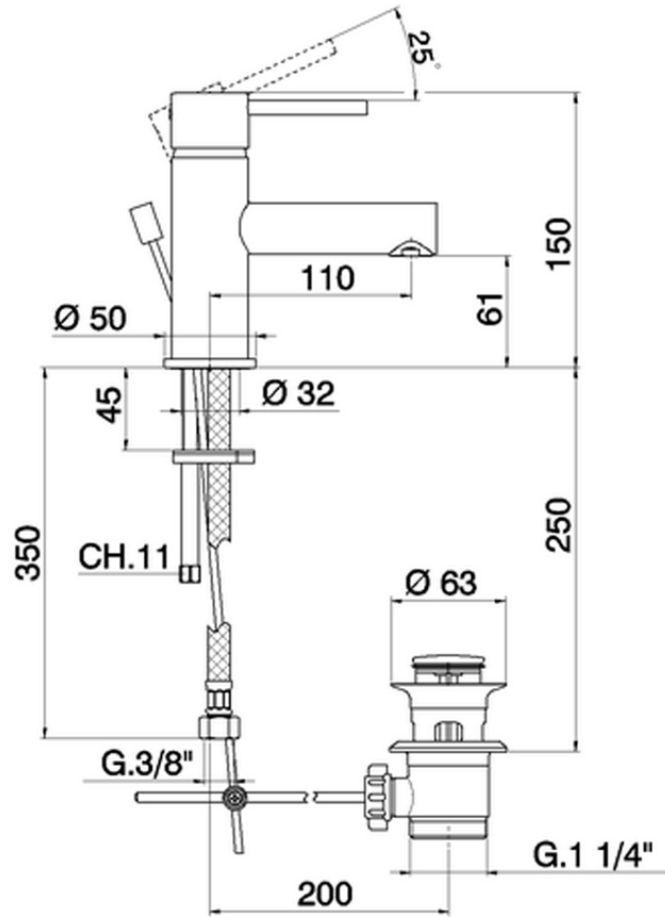

Lavabo monomando TRATTO EVO_TV000510

TV000510

<https://es.huberitalia.com/lavabo-monomando-tratto-evo-tv000510>

2026-06-30