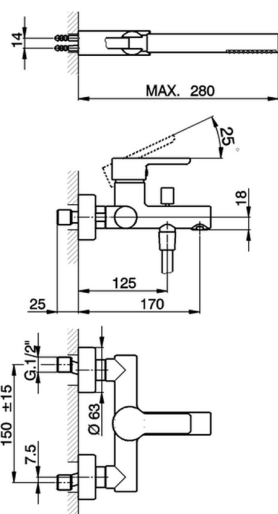

Bañera monomando con duplex SOFT_SF000120

MODELO **SF000120**

Bañera monomando con duplex, soporte duchita articulado mural, duchita una función minimalista Ø 26 mm de ABS, flexible de Latón 150 cm

ACABADOS DISPONIBLES

21 21 Cromo

CARACTERÍSTICAS

Recambio Cartucho **ZZ95435000**

Cartucho Monomando 35 mm

2026-06-30