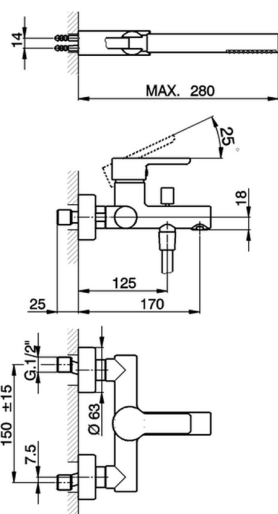

Bañera monomando con duplex SOFT_SF000120

MODELO **SF000120**

Bañera monomando con duplex, soporte duchita articulado mural, duchita una función minimalista Ø 26 mm de ABS, flexible de Latón 150 cm

ACABADOS DISPONIBLES

21 21 Cromo

CARACTERÍSTICAS

Recambio Cartucho **ZZ95435000**

Cartucho Monomando 35 mm

2026-07-01